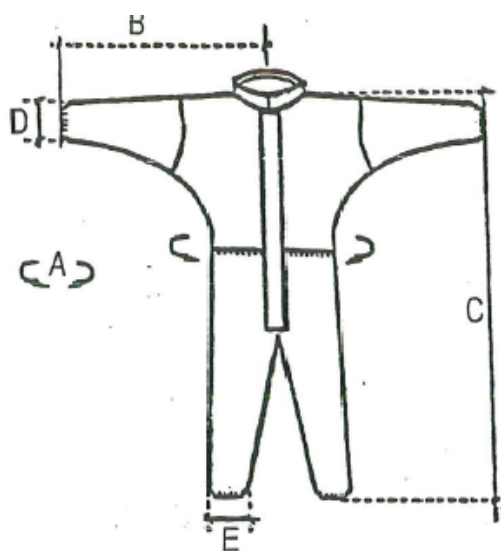

979440

COMBINAISON COL MAO TAILLE XXL
CATEGORIE 1 - RISQUES MINIMES

CARACTERISTIQUES

- Matière PLP
- Coloris blanc
- Grammage 40 g
- Col Mao
- 1 poche arrière
- Elastique poignets, taille, chevilles
- Fermeture Eclair 2 curseurs, avec rabat
- Taille XXL

SCHEMA ET TABLEAU DES TAILLES

	S	M	L	XL	XXL	XXXL	
A	114	120	128	136	145	145	+/- 2 CM
B	84	86	89	94	98	100	+/- 1 CM
C	162	163	171	178	185	190	+/- 3 CM
D	14	14	15	15	16	16	+/- 1 CM
E	23	23	23	24	26	26	+/- 1 CM