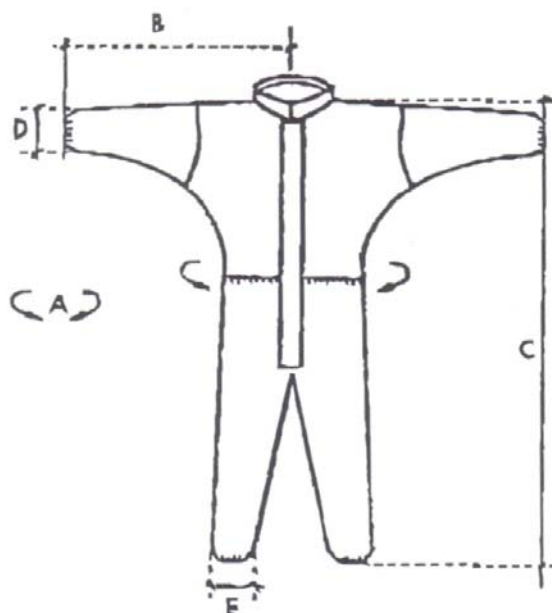

**REF.909230**

**COMBINAISON PROPGUARD® T L**  
**Catégorie 3 – Type 5 & 6**  
**Carton de 25 combinaisons (emballage unitaire)**

Famille 710

Révision : 16/05/05

**COMBINAISON PROPGUARD®**

- Matière..... SMS 48 g/m<sup>2</sup>
- Coloris..... blanc
- Couture intérieure
- Elastique poignets, taille et chevilles
- Fermeture éclair double curseur recouverte d'une bande adhésive
- Taille ..... L

**SCHEMA DESCRIPTIF & DIMENSIONS**

S	M	L	XL	XXL	
110	120	130	140	150	+/- 2 cm.
84	86	89	92	95	+/- 1 cm.
162	167	171	178	183	+/- 3 cm.
16	16	16	17	17	+/- 1 cm.

**REF.909230**

**ETIQUETTE DU VETEMENT**

**ETIQUETTE SUR LE SACHET**