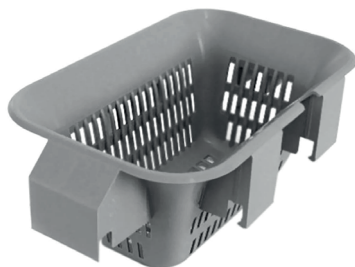

FICHE PRODUIT

Date : 07/10/22

Essoreur pour seau 25 lt

RÉF.	COND.	VOLUME (m ³)	POIDS NET (kg)
0721003	1	1.22	0.25

ECO BOX

PRODUIT RESPECTUEUX DE L'ENVIRONNEMENT
 Produit fabriqué avec des matériaux recyclables en fin de vie

DESCRIPTION

Essoreur en polypropylène à placer sur le seau 25 litres.
 Produit en copolymère de polypropylène, matériau de première qualité : léger, résistant aux chocs, à une utilisation fréquente et à basse température.

APPLICATIONS

À combiner avec le seau 25 litres.

COMPOSITION

Copolymère de polypropylène

ARTICLES COMPLÉMENTAIRES

- Réf. 0708107/B : Seau 25 lt, bleu
- Réf. 0708107/R : Seau 25 lt, rouge
- Réf. 0708107/J : Seau 25 lt, jaune
- Réf. 0708107/V : Seau 25 lt, vert
- Réf. 0700SE0125UB : Seau 25 lt, gris avec anse bleue
- Réf. 0700SE0125UR : Seau 25 lt, gris avec anse rouge