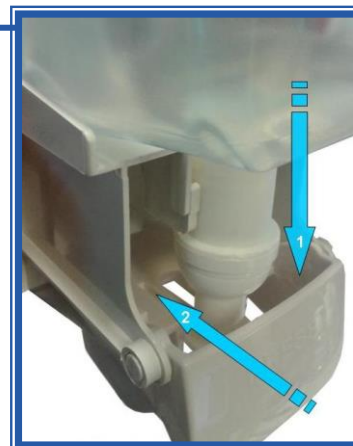

REF.388280

MODE D'EMPLOI

✓ Facile d'installation :

Savonpak® Kid s'installe au mur par un système de fixation à vis (inclus) ou par adhésif (non inclus).
N'hésitez pas à contacter nos services.

✓ Mise en place de la recharge :

Dévisser le bouchon de la recharge Savonpak® Mousse de 1000 ml et visser la pompe fournie avec l'appareil réutilisable.

Insérer alors la cartouche dans l'appareil par le haut (1) puis enclencher la en poussant vers le fond (2).

Refermer le capot. Le Savonpak® Mousse est prêt à être utilisé.

Une simple pression sur le poussoir délivre une dose de mousse (environ 0,4g)

CARACTERISTIQUES TECHNIQUES

Support et corps ABS ultra-résistant

Capot en polycarbonate avec serrure

Clé en polyacétal

Incassable

Dimensions

Hauteur.....	265 mm
Longueur	145 mm
Profondeur.....	112 mm

Mode de fixation..... plaque arrière pré-perforée

Fixation à l'aide de 3 ou 4 vis ou d'adhésifs

Pompe mousse double valve brevetée anti-goutte (en cas de perte de cette pompe contacter nos services en communiquant le code : 388251)

CONDITIONNEMENT

A l'unité