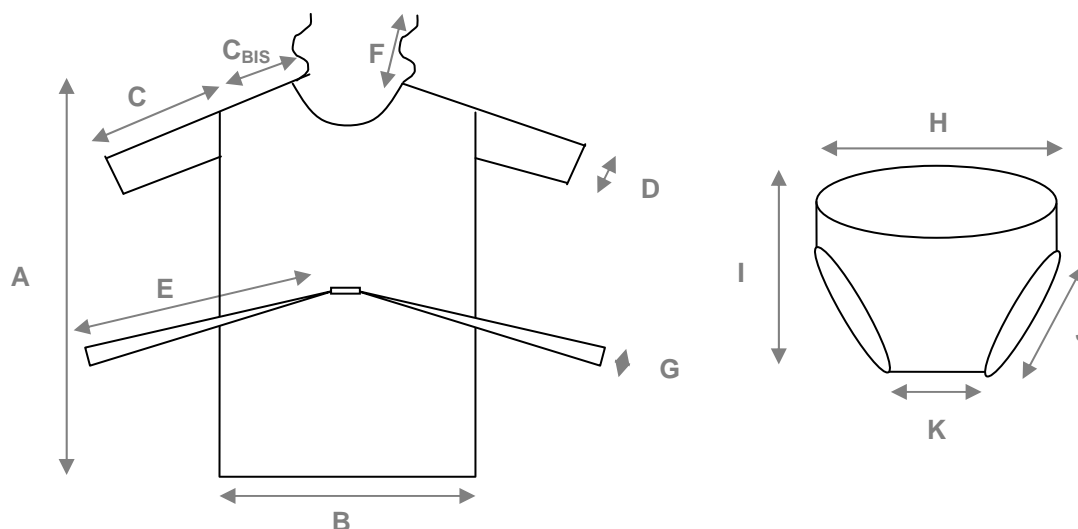

Création : 17/04/2013

CARACTERISTIQUES

1 BLOUSE :

- Matériau Non-tissé SMS de polypropylène opaque et confortable
- Grammage 30 g/m²
- Coloris Bleu foncé
- Confection Manches courtes
- Taille Medium
- Fermeture 2 liens au cou et à la taille

1 CHARLOTTE :

- Matériau Non-tissé de polypropylène
- Grammage 12 g/m²
- Coloris Blanc
- Confection A clip, élastique sans latex
- Dimension 50 cm

2 SURCHAUSSURES :

- Matériau Non-tissé de polypropylène
- Grammage 35 g/m²
- Coloris Blanc
- Confection Elastiques sans latex aux chevilles
- Longueur 38 cm (standard)

1 SLIP :

- Matériau Non-tissé de polypropylène opaque et confortable
- Grammage 40 g/m²
- Coloris Bleu foncé
- Confection 3 élastiques sans latex
- Taille Medium

REF.943162

SCHEMAS & DIMENSIONS

(cm)	Enfant	Medium	Large	Grande taille	Tolérance
A	70	105	110	140	+/- 2
B	50	65	80	105	+/- 2
C	10	15	20	25	+/- 1
C _{BIS}	12	14	18	23	+/- 1
D	17	22	27	32	+/- 1
E	70	80	90	105	+/- 2
F	30	35	40	45	+/- 2
G	1	1	1	1	+/- 0,5
H	45	55	70	90	+/- 2
I	26	30	35	50	+/- 2
J	35	40	45	55	+/- 2
K	10	12	16	20	+/- 1