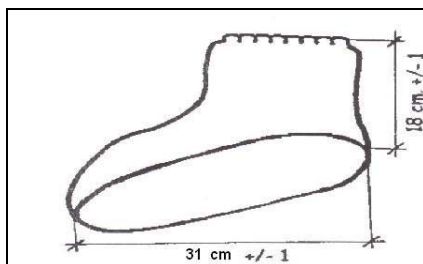

REF.967040

**SURCHAUSSURE SPRAYGUARD 31 CM
SEMELLE PVC**

Carton de 100 paires (10 sachets de 10)

Famille 711

Création le 03/10/06

SURCHAUSSURE SPRAYGUARD 31 CM

- Matière..... puntiform®
- Coloris..... blanc
- Couture intérieure recouverte d'une bande adhésive PLP + PE
- Elastique recouvert à la cheville
- Semelle PVC

SCHEMA DESCRIPTIF & DIMENSIONS

ETIQUETTE DU VETEMENT

ETIQUETTE SUR LE CARTON

CONDITIONNEMENT

- Sachet de 10 paires
- Carton de 10 sachets soit 100 paires