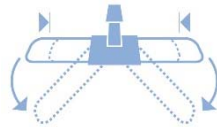

FICHE PRODUIT

SUPPORT FRANGE PLIABLE

| | | |
|--------------|--------------|---------|
| Réf. 0705341 | 40 X 8.5 cm | 0.250Kg |
| Réf. 0705361 | 60 X 8.5 cm | 0.310Kg |
| Réf. 0705381 | 80 X 8.5 cm | 0.415Kg |
| Réf. 0705311 | 100 X 9.5 cm | 0.850Kg |

paredes

094590 – 40cm
094671 – 60cm
094595 – 80cm
094691 – 100cm

Caractéristiques

Conditionnement : 25

Description

Support frange pliable des 2 côtés

Plaque et articulation en polypropylène

Tige métal