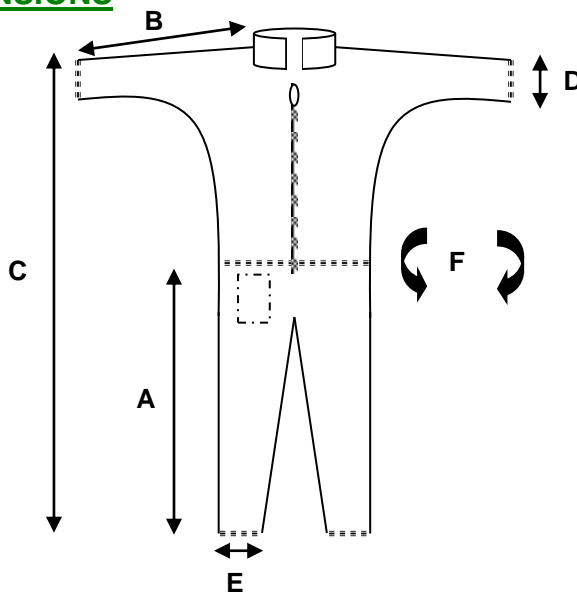

REF.979444

**COMBINAISON PLP 40 g/m² BLEU, COL MAO,
1 POCHE ARRIERE, ELASTIQUES POIGNETS,
TAILLE ET CHEVILLES, T XXL**

Colis de 25 combinaisons en emballage individuel

Famille 710

Création : 14/05/12

CARACTERISTIQUES

- Matériau..... Non-tissé de polypropylène
- Grammage..... 40 g/m²
- Coloris Bleu foncé
- Confection 1 poche arrière
élastiques poignets, taille et chevilles
- Taille XXL
- Fermeture Zip

SCHEMA & DIMENSIONS

	M	L	XL	XXL	
A	124	126	129	132	+/-2
B	90	91	93	94	+/-1
C	174	179	181	186	+/-2
D	17	17	17	17	+/-1
E	22	23	25	25	+/-1
F	135	135	143	149	+/-2

REF.979444

MARQUAGE

EPI de catégorie 1
Pour risques mineurs seulement
Conforme aux exigences essentielles de la
Directive Européenne 89/686/CEE relative aux
Equipements de Protection Individuelle