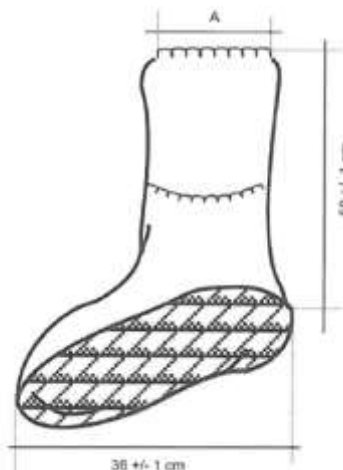

REF.967390

**SURBOTTE PARTIGUARD[®],
SEMELLE ANTIGLISSE, ANTISTATIQUE, 36 cm
Colis de 50 paires (5 sachets de 10 paires)**

Famille 710

Révision : 29-03-2019

CARACTERISTIQUES

- Matière Puntiform[®] (2 couches 65 g/m²)
- Couleur Blanc
- Confection de la botte Extrémité et cheville élastiquées
- Longueur 36 cm (+/- 1)

CERTIFICATIONS & MARQUAGES

- Catégorie du vêtement Cat I
- Antistatique Oui
- Normes :

EN 1149-1
Antistatique

SCHEMA & DIMENSIONS

CONDITIONNEMENT

- 10 paires par sachet
- Colis de 5 sachets soit 50 paires