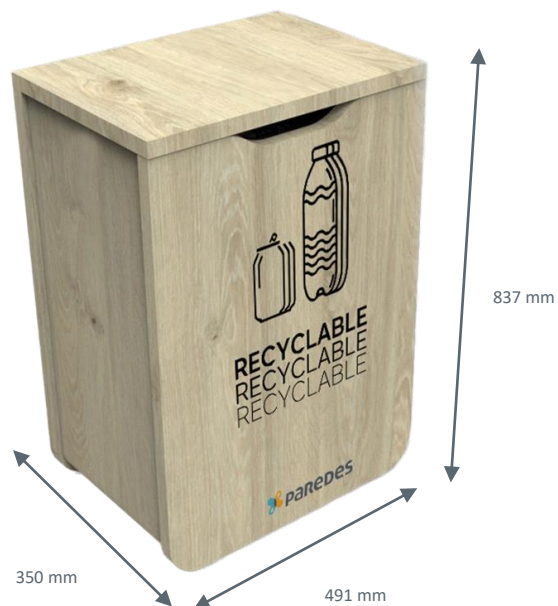

Poubelle tri sélectif tout bois 110L DISTRIBEL pour déchets « recyclable » PAREDES

 DISTRIBEL
FICHE TECHNIQUE

DESIGN

Qui s'accorde à tous les décors et donnera envie de trier.

PRATIQUE

Système breveté d'attache de sacs et de porte frontale permettant :

- De ne pas utiliser de bacs plastique à l'intérieur de nos bornes et poubelles
- Remplacement du sac facile
- Une hygiène parfaite

ÉCOLOGIQUE

Produits conçus, fabriqués et assemblés localement en France.