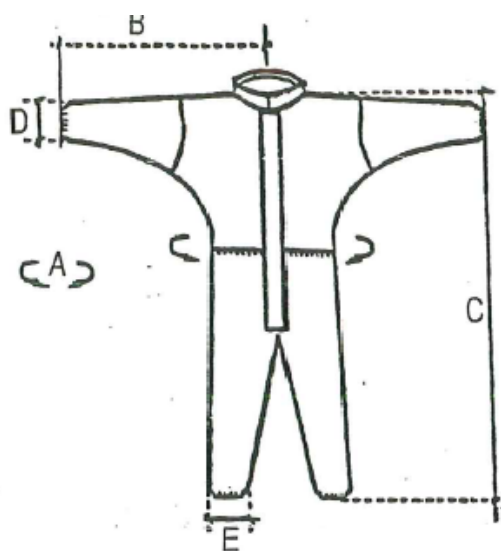

979430

COMBINAISON COL MAO TAILLE XL
CATEGORIE 1 - RISQUES MINIMES

CARACTERISTIQUES

- Matière PLP
- Coloris blanc
- Grammage 40 g
- Col Mao
- 1 poche arrière
- Elastique poignets, taille, chevilles
- Fermeture Eclair 2 curseurs, avec rabat
- Taille XL

SCHEMA ET TABLEAU DES TAILLES

	S	M	L	XL	XXL	XXXL	
A	114	120	128	136	145	145	+/- 2 CM
B	84	86	89	94	98	100	+/- 1 CM
C	162	163	171	178	185	190	+/- 3 CM
D	14	14	15	15	16	16	+/- 1 CM
E	23	23	23	24	26	26	+/- 1 CM