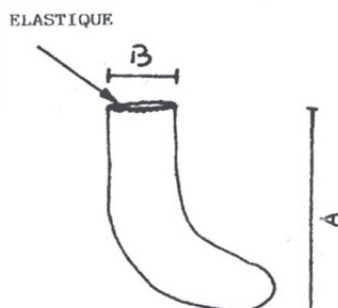

REF.974424

KIT MAILLOT, SLIP, CHAUSSETTE – T XL

Colis de 50 kits

Famille 711

Révision le 02/08/11

KIT MAILLOT, SLIP, CHAUSSETTE – T XL

- Matière Poligard 30 g/m² (NT PLP)
- Coloris blanc
- Taille XL

SCHEMA DESCRIPTIF & DIMENSIONS

TG.	A	B
M	35	55
L	37,5	59,5
XL	39,5	63,5

TG.	A	B
M	59	71
L	64	73
XL	69,5	75

TG.	A	B
M	50,5	22
L	53,5	23,5
XL	56,5	25

N.B.: (B) avec élastique en tension

CONDITIONNEMENT

- Colis de 50 kits