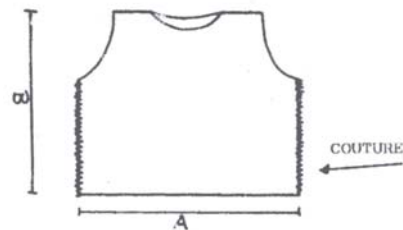

REF.974424

KIT MAILLOT, SLIP, CHAUSSETTE – T XL

Colis de 50 kits

Famille 711

Révision le 02/08/11

KIT MAILLOT, SLIP, CHAUSSETTE – T XL

- Matière Poligard 30 g/m² (NT PLP)
- Coloris blanc
- Taille XL

SCHEMA DESCRIPTIF & DIMENSIONS

TG.	A	B
M	35	55
L	37,5	59,5
XL	39,5	63,5

TG.	A	B
M	59	71
L	64	73
XL	69,5	75

TG.	A	B
M	50,5	22
L	53,5	23,5
XL	56,5	25

N.B.: (B) avec élastique en tension

CONDITIONNEMENT

- Colis de 50 kits