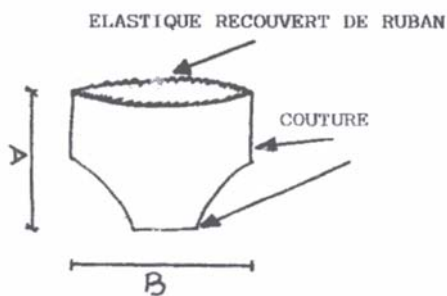

REF.974424

KIT MAILLOT, SLIP, CHAUSSETTE – T XL

Colis de 50 kits

Famille 711

Révision le 02/08/11

KIT MAILLOT, SLIP, CHAUSSETTE – T XL

- Matière Poligard 30 g/m² (NT PLP)
- Coloris blanc
- Taille XL

SCHEMA DESCRIPTIF & DIMENSIONS

TG.	A	B
M	35	55
L	37,5	59,5
XL	39,5	63,5

TG.	A	B
M	59	71
L	64	73
XL	69,5	75

TG.	A	B
M	50,5	22
L	53,5	23,5
XL	56,5	25

N.B.: (B) avec élastique en tension

CONDITIONNEMENT

- Colis de 50 kits