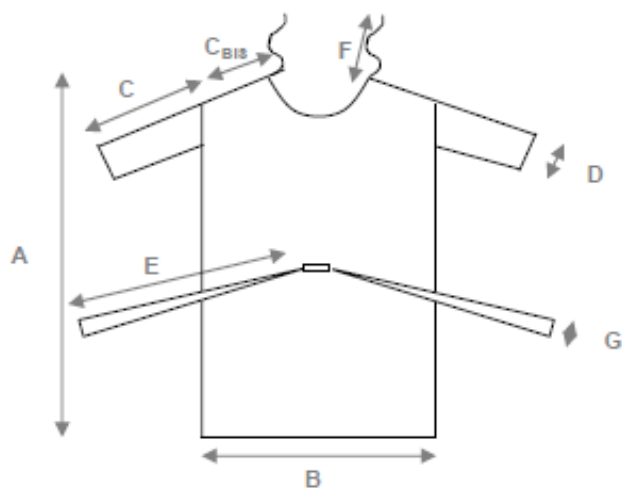

BLOUSE D'OPÉRÉ SMS BLEU FONCÉ, LIENS, MANCHES COURTES, TAILLE LARGE

938583 – Colis de 50 blouses en emballage individuel

CARACTÉRISTIQUES

- Matériau : non-tissé SMS de polypropylène, opaque et confortable
- Grammage : 30g/m²
- Coloris : bleu foncé
- Confection : manches courtes
- Taille : large
- Fermeture : 2 liens au cou et à la taille

Réf. 938583 – taille L – colis de 50 unités

SCHÉMA ET DIMENSIONS (CM)

(cm)	Enfant	Medium	Large	Grande taille	Tolérance
A	70	105	110	140	+/- 2
B	50	65	80	105	+/- 2
C	10	15	20	25	+/- 1
C _{BIS}	12	14	18	23	+/- 1
D	17	22	27	32	+/- 1
E	70	80	90	105	+/- 2
F	30	35	40	45	+/- 2
G	1	1	1	1	+/- 0,5