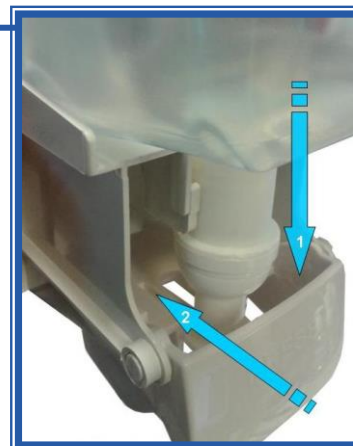

REF.388250

MODE D'EMPLOI

✓ Facile d'installation :

Savonpak® s'installe au mur par un système de fixation à vis (inclus) ou par adhésif (non inclus).
N'hésitez pas à contacter nos services.

✓ Mise en place de la recharge :

Dévisser le bouchon de la recharge Savonpak® Mousse de 1000 ml et visser la pompe fournie avec l'appareil réutilisable.

Insérer alors la cartouche dans l'appareil par le haut (1) puis enclencher la en poussant vers le fond (2).

Refermer le capot. Le Savonpak® Mousse est prêt à être utilisé.

Une simple pression sur le poussoir délivre une dose de mousse (environ 0,4g)

Grâce au capot translucide, le niveau de produit est visible en permanence.

CARACTERISTIQUES TECHNIQUES

Support et corps ABS ultra-résistant blanc brillant

Capot en polycarbonate translucide gris fumé avec serrure

Clé en polyacétal

Incassable

Dimensions

Hauteur.....	265 mm
Longueur	145 mm
Profondeur.....	112 mm

Mode de fixation..... plaque arrière pré-perforée
Fixation à l'aide de 3 ou 4 vis ou d'adhésifs

Pompe mousse double valve brevetée anti-goutte

CONDITIONNEMENT

A l'unité