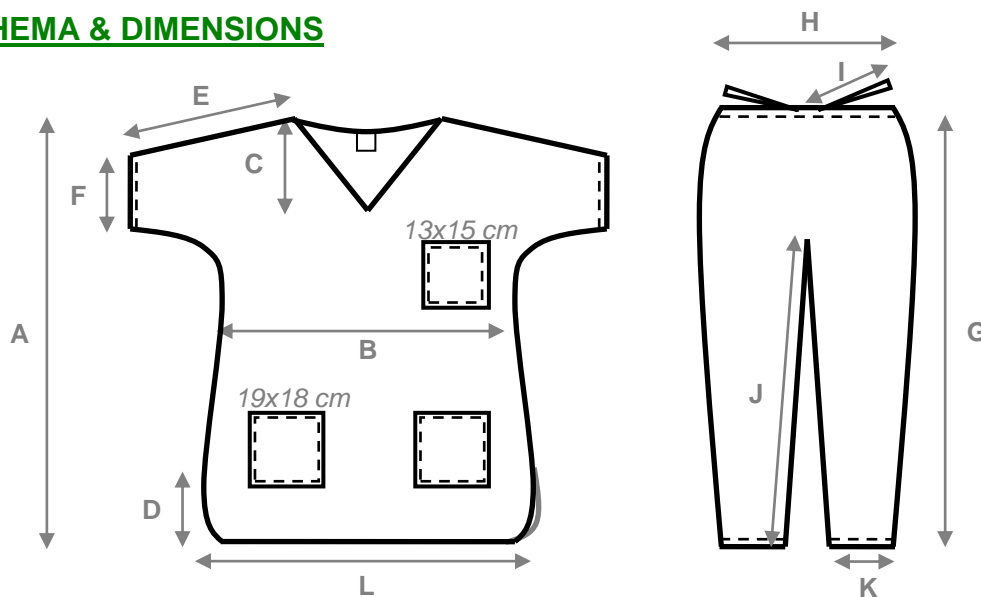

REF.952516

**PYJAMA SMS VERT, TUNIQUE 2 POCHE BASSES
ET 1 POCHE POITRINE, PANTALON A LIEN, T XXXL**
Colis de 50 pyjamas en emballage individuel

Famille 710

Edition : 09/05/2016

CARACTERISTIQUES

- Matériau..... Non-tissé SMS de polypropylène antistatique, doux et opaque
- Grammage..... 35 g/m²
- Coloris..... Vert
- Tunique..... Manches courtes, 2 poches basses, 1 poche poitrine
- Pantalon..... Sans poche fermeture liens
- Taille XXXL

SCHEMA & DIMENSIONS

(cm)	XS	S	M	L	XL	XXL	XXXL	Tolérance
A	66	74	76	78	80	82	84	+/- 2
B	50	57	60	63	66	69	72	+/- 2
C	14,5	14,5	14,5	14,5	14,5	15,5	15,5	+/- 2
D	12	12	12	12	12	12	12	+/- 2
E	32	40	40	40	40	41	41	+/- 2
F	17	20	21	21	22	22	23	+/- 2
G	98	100	103	106	109	112	115	+/- 2
H	48	53	55	57	59	61	63	+/- 2
I	25	25	25	25	25	25	25	+/- 2
J	70	70	72	74	74	76	80	+/- 2
K	22	24	24	24	24	24	24	+/- 2
L	52	59	62	65	68	71	75	+/- 2

REF.952516

CERTIFICATION

- Confectionné à partir de SMS conforme à l'EN13795-1, 2 et 3

CONDITIONNEMENT

- Pyjama complet en emballage individuel (tunique + pantalon)
- Colis de 50 pyjamas en emballage individuel
 - Dimensions du colis..... 46x30x37 cm
 - Poids brut..... 4,5 kg
 - Poids net..... 3,7 kg