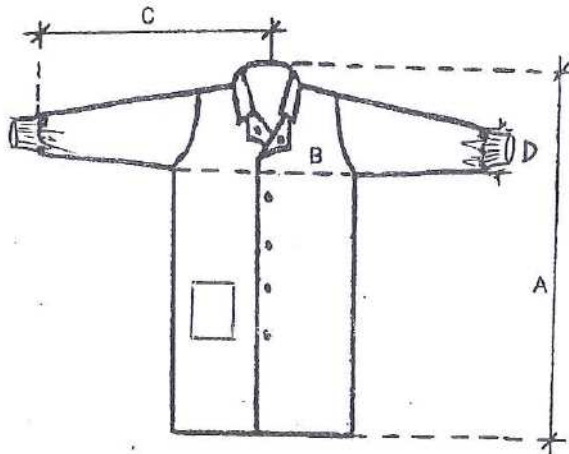

REF.986240

**BLOUSE PROPGUARD® BLANCHE T XL
POIGNETS TRICOT, POCHE, COL CHEMISE,
BOUTONS PRESSION**

**Catégorie 1 - Risques mineurs
Colis de 25 blouses (emballage unitaire)**

Famille 710

Création le 23/12/10

BLOUSE PROPGUARD® BLANCHE T XL

- Matière..... SMS (3 couches 48 g/m²)
- Coloris Blanc
- Confection Coutures intérieures, fil coton blanc
- Poignets tricotés
- Fermeture par 5 boutons pression
- (distance 18 cm)
- Col chemise
- Une poche (à droite)
- Taille..... XL

SCHEMA ET DIMENSIONS :

	S	M	L	XL	XXL	
A	100	103	107	112	125	+/- 2CM
B	118	123	128	134	148	+/- 3CM
C	81	84	87	90	94	+/- 1CM
D	15	15	16	16	17	+/- 1CM

ETIQUETTE PRODUIT :

CONDITIONNEMENT :

- Emballage unitaire
- Colis de 25 blouses