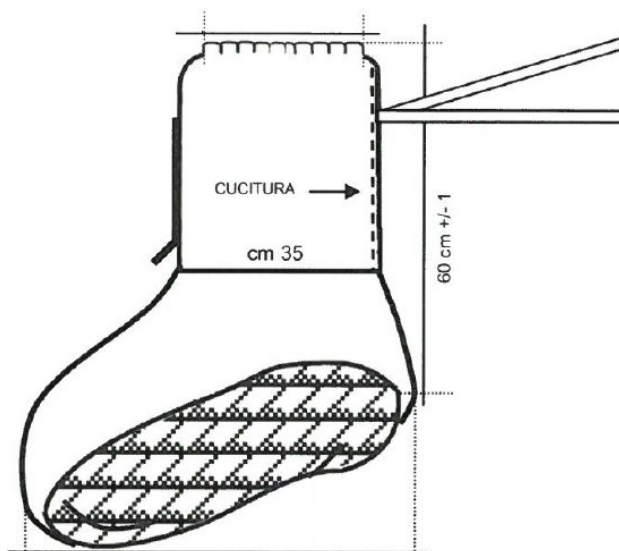

## BOTTE JETGUARD® PLUS, LACETS ET SEMELLE ANTIDERAPANTE, 44 cm

Colis de 25 paires en emballage individuel

Famille 710

Révision : 19/05/14

### CARACTERISTIQUES

- Matière..... Tessaform® (4 couches 160 g/m<sup>2</sup>)
- Couleur ..... Gris
- Confection de la botte..... Extrémité élastiquée, fermeture à lacets,  
..... semelle antidérapante, système d'ouverture  
..... d'urgence sur le devant
- Longueur..... 44 cm (+/- 2)

### CERTIFICATIONS & MARQUAGES

- Catégorie du vêtement ..... 1
- Normes :

EN 1149  
Antistatique

**REF.967410**

### SCHEMA & DIMENSIONS

**Longueur totale : 44 cm (+/- 2)**  
**Longueur de la semelle : 36 cm (+/- 1)**  
**Longueur des lacets : 70 cm (+/- 2)**  
**Elastique au repos : 16 cm (+/- 1)**  
**Elastique en tension : 33 cm (+/- 1)**