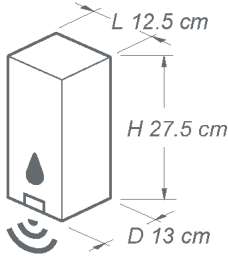

## Référence : 5008B

Quantité minimum d'achat : 240 pcs (1 palette)

Description : Distributeur de savon électronique avec cartouche rechargeable

Capacité : 1000ml  
 Alimentation : Piles LR14- Système de distribution : Par capteur infrarouge  
 Quantité de distribution: 0,9 gr. Hauteur d'installation recommandée : distributeur à 120 cm du sol. Poids Net : 0,6 Kg. Intervalle de temps entre chaque distribution : Réglable par switch. Distance d'activation du capteur : Réglable par switch. Led rouge allumée : Distribution en cours. Led rouge clignote : batterie faible. Voltage : 3 piles 1,5 V de type LR14 (total 4,5 V).  
 Norme IP : IP24. Certification: CE