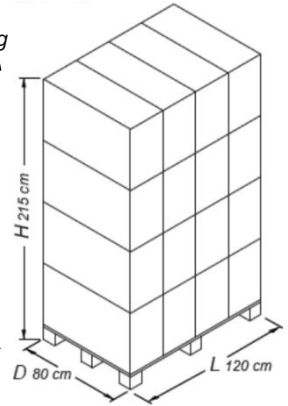

## Référence : 5008B

Quantité minimum d'achat : 240 pcs (1 palette)

Description : Distributeur de savon électronique avec cartouche rechargeable

Capacité : 1000ml  
 Alimentation : Piles LR14- Système de distribution : Par capteur infrarouge  
 Quantité de distribution: 0,9 gr. Hauteur d'installation recommandée : distributeur à 120 cm du sol. Poids Net : 0,6 Kg. Intervalle de temps entre chaque distribution : Réglable par switch. Distance d'activation du capteur : Réglable par switch. Led rouge allumée : Distribution en cours. Led rouge clignote : batterie faible. Voltage : 3 piles 1,5 V de type LR14 (total 4,5 V).  
 Norme IP : IP24. Certification: CE

### EMBALLAGE PAR PALETTE

16 Emballage Multiple par palette  
 TOTAL 240 pièces  
 Poids Brut 200 Kg  
 Poids Net 145 Kg