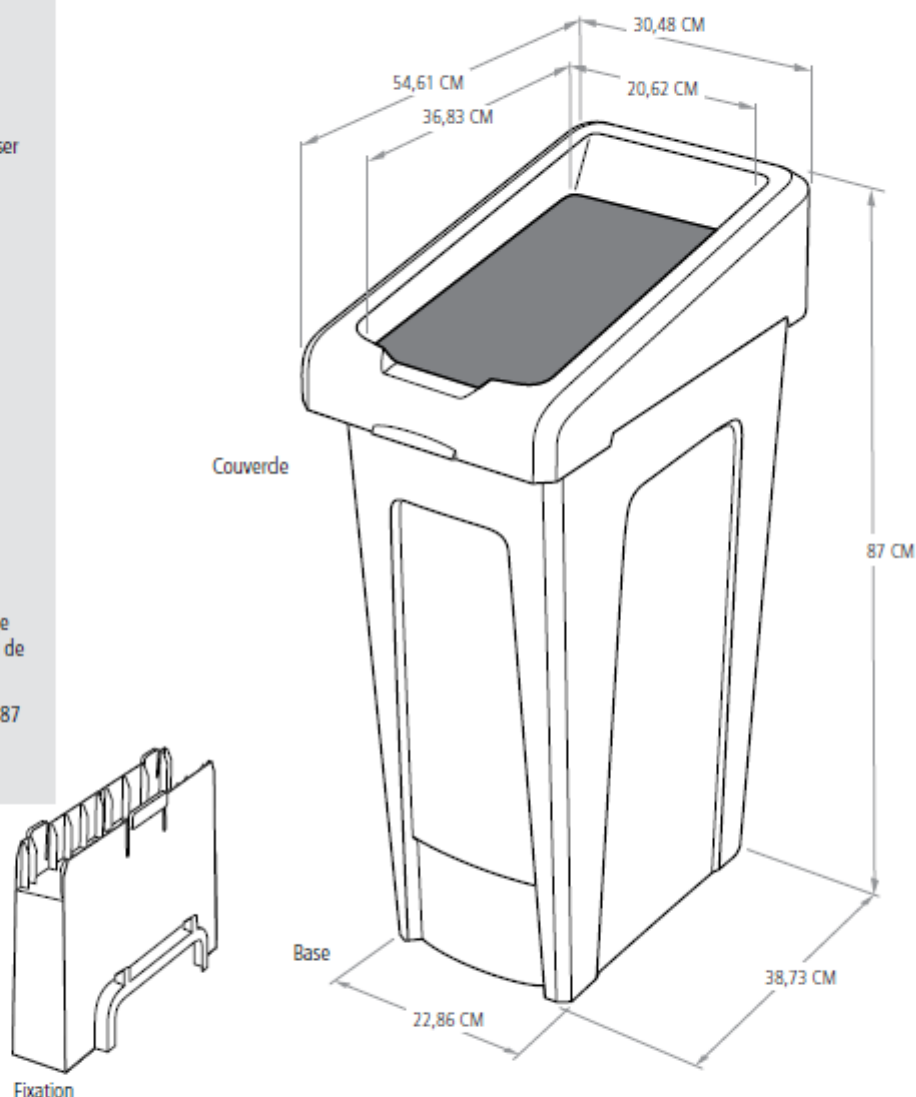

COULEURS DISPONIBLES

Gris

Matériaux

Base : mélange de polyéthylène

Couverde : mélange de polyéthylène

Fixation : polypropylène

Compatibilité

- Avec les couverdes de la station de recyclage Slim Jim® et avec les panneaux de la station de recyclage Slim Jim®
- Kits d'étiquettes de flux de déchets – 1977787

STATION DE RECYCLAGE SLIM JIM® KIT DE DÉMARRAGE

STATION DE RECYCLAGE SLIM JIM® - KIT DE DÉMARRAGE

| SKU | DESCRIPTION | COULEUR | CAPACITÉ L | LONGUEUR CM | LARGEUR CM | HAUTEUR CM | COLIS |
|---------|------------------|------------|---------------|----------------|---------------|---------------|-------|
| 2007913 | KIT DE DÉMARRAGE | GRIS CLAIR | 87 | 54,61 | 30,48 | 87,00 | 1 |

INFORMATIONS DE LIVRAISON

| SKU | PAYS D'ORIGINE | CODE EAN DU PRODUIT | CODE-BARRE DU COLIS | CODE DOUANES | DIMENSIONS DU COLIS | POIDS | VOLUME DM3 |
|---------|----------------|---------------------|---------------------|--------------|-----------------------|-------|---------------|
| 2007913 | US | 86876239607 | 86876239607 | 3924100090 | 54.13 X 30.79 X 77.78 | 5,33 | 0,123 |