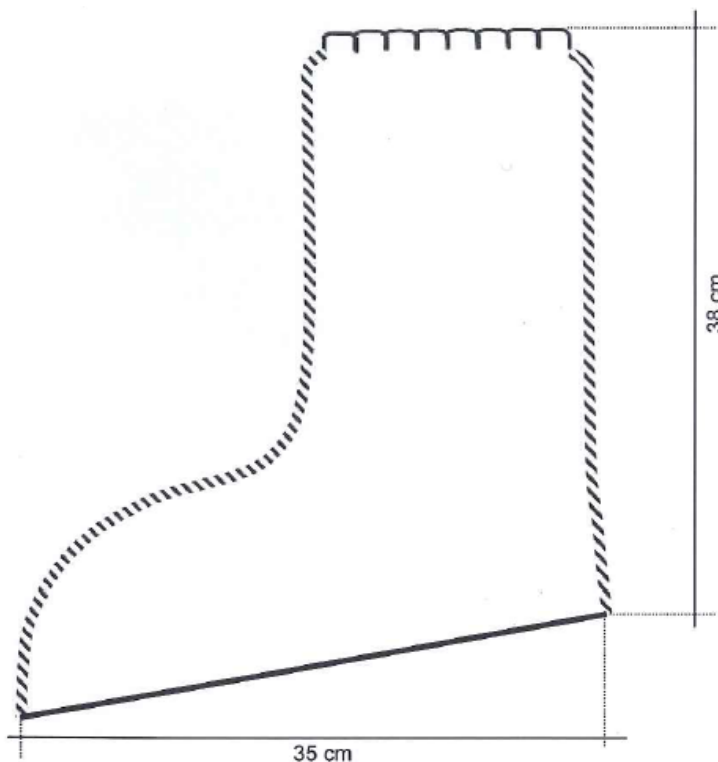

REF.974420

CHAUSSETTE POLIGARD BLANCHE ELASTIQUEE T M

Colis de 200 paires

Famille 711

Création le 14/09/11

CHAUSSETTE POLIGARD BLANCHE ELASTIQUEE T M

- Matière Poligard 30 g/m² (NT PLP)
- Coloris Blanc
- Confection Elastique (au repos 13 cm +/- 3)
- Coutures externes avec fil coton blanc
- Taille..... M (2)
- Dimensions 38 cm de haut, 35 cm de long

SCHEMA DESCRIPTIF & DIMENSIONS

CONDITIONNEMENT

- Colis de 200 paires