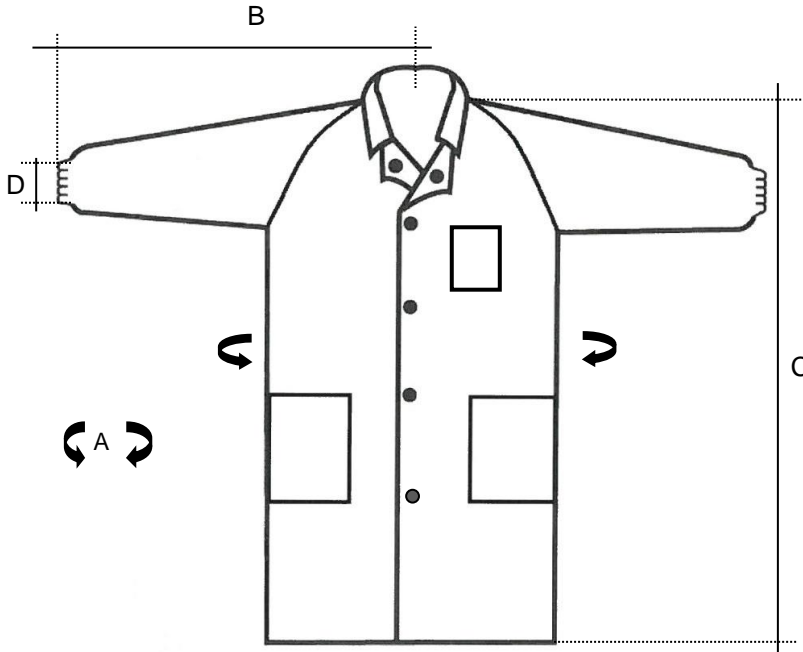

<b>REFERENCE</b>  <b>58002062</b>	<b>DESCRIPTION:</b> <b>PARTIGUARD LIGHT BLOUSE COL CHEMISE FERMETURE AVEC BOUTONS + ELASTIQUE AUX POIGNETS – 2 POCHE ET 1 POCHE POITRINE</b>
	<b>PACKAGING</b> 50 pcs – single bag

Fig. modèle et dimensions

904324 – Taille M  
904334 – Taille L

Etiquette taille pour sachet

	S	M	L	XL	XXL	
A	118	123	128	134	140	+/- 3 cm
B	81	84	88	92	95	+/- 1 cm
C	94	103	107	110	117	+/- 2 cm
D	15	15	16	16	17	+/- 1 cm

Etiquette taille pour vêtement

Etiquette pour carton

18034058070776

**PartiGuard<sup>®</sup> Light**

**BIANCO - WHITE - BLANC - WEISS  
CAMICI - LABCOATS - BLOUSES - KITTEL**

- COLLO CAMICIA - 3 TASCHE - CHIUSURA CON BOTTONI
- SHIRT NECK - 3 POCKETS - CLOSURE WITH BOTTONS
- COL CHEMISE - 3 POCHE - FERMETURE AVEC BOUTONS
- HEMDKRAGEN - 3 TASCHEN - SCHLUSS MIT DRUCKKNOPFE