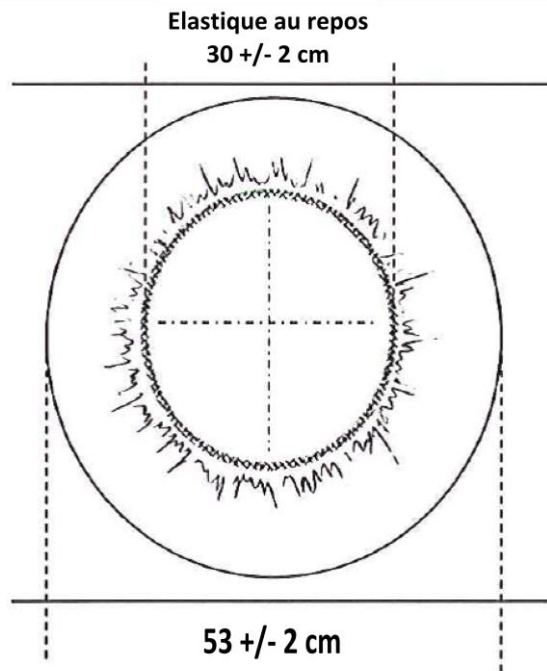

**REF.980092**

**CHARLOTTE COUVRE BAC 80 x80 cm  
POLYPROPYLENE 16 g/m<sup>2</sup> BLEU AZUR  
AVEC ELASTIQUE**

**Colis de 500 (100 sachets de 5 pièces)**

Famille 200

Création : 03-11-2015

**CARACTERISTIQUES**

- Matière..... 100 % Polypropylène
- Grammage..... 16 g/m<sup>2</sup>
- Coloris..... Bleu ciel

**SCHEMA DESCRIPTIF**

**CONDITIONNEMENT**

- Colis de 500 couvre bac (100 sachets de 5)