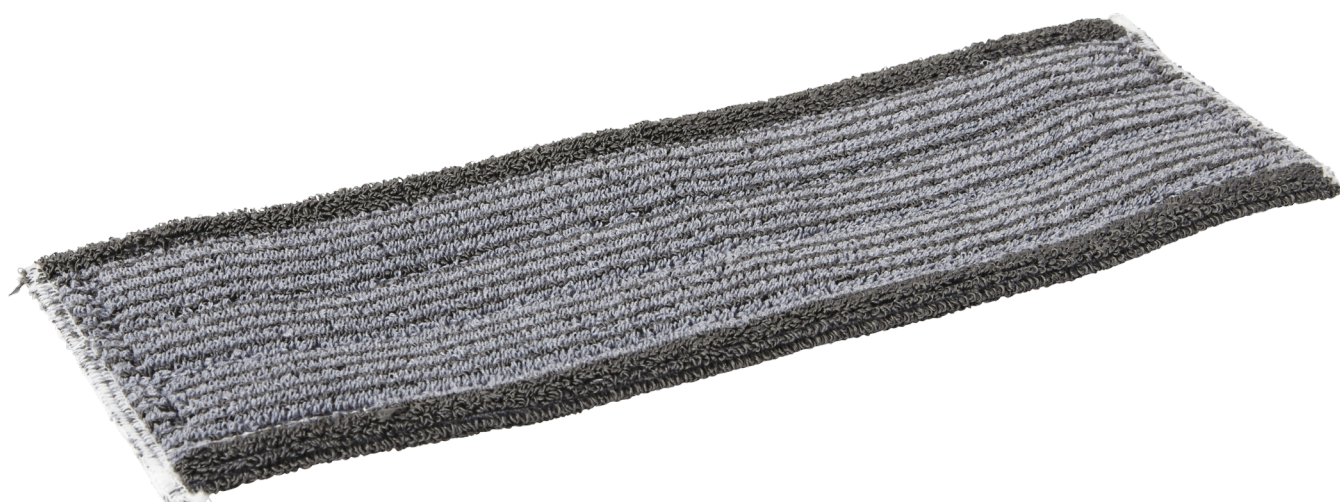

547600

DampDry 31, Poches, 40 cm, Grise

À sec la DampDry 31 recueille la poussière et les débris grâce à l'électricité statique ; humide, elle nettoie en profondeur par capillarité les zones légèrement sales à moyennement sales.