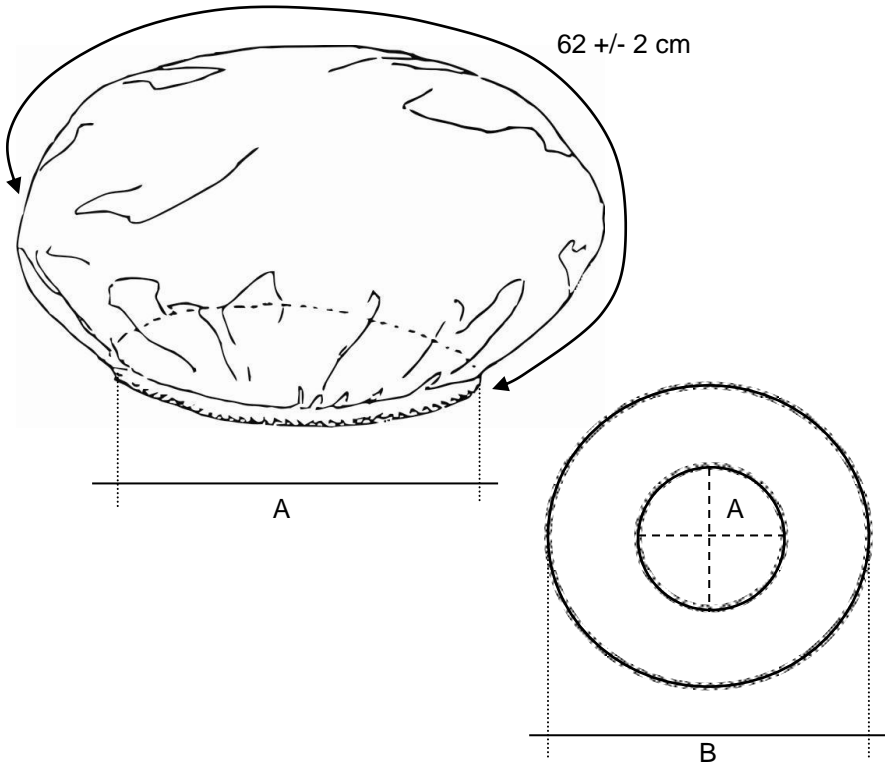

REFERENCE	DESCRIPTION:
11014776	CHARLOTTE EN PLP 16 gr BLANC – DIAMETRE 65 cm
	PACKAGING 1.000 pcs – 10 bags x 100 pcs

Fig. modèle et dimensions

A = élastique diamètre plat à repos 15 +/- 2 cm
 B = diamètre plat charlotte 32 +/- 2 cm

Etiquette taille pour sachet

Etiquette pour carton

18034058114630

PLP 16 gr
BIANCO - WHITE - BLANC - WEISS
CUFFIA - CAP - CHARLOTTE - HEADSET
 -CON ELASTICO CUCITO ----- D. 65 cm
 -WITH SEWED ELASTIC ----- D. 65 cm
 -AVEC ELASTIQUE COUSE ----- D. 65 cm
 -MIT GENAHEM GUMMIZUG ---- D. 65 cm

MADE IN

11014776

1000 PCS (10 BAGS x 100 PCS)

LOT.

0000000

CE CATEGORY I

INDUTEX S.p.A. Via San Francesco n°8/10 - 20011 CORBETTA (MI) - ITALY - WWW.INDUTEXSPA.COM

Etiquette taille par fermeture du sachet

POLIGARD
 PLP 16 gr
 Model: 11014776

CE

DATE:
02/21

MADE IN

DIAMETER 65 cm

CATEGORY 1

MADE IN

LOT.000000