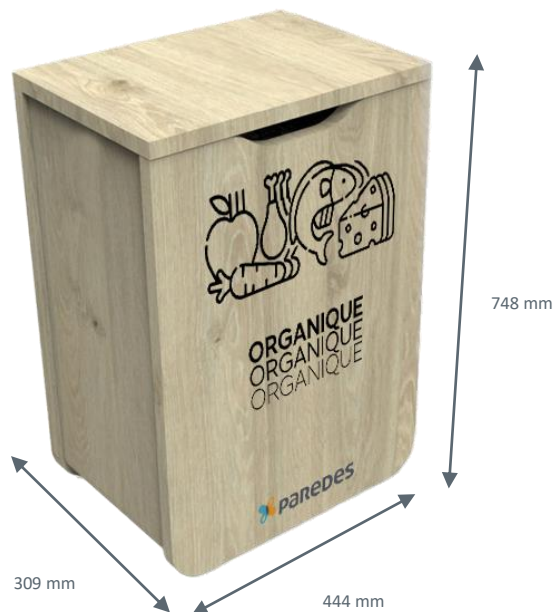

# Poubelle tri sélectif tout bois 70L DISTRIBEL pour déchets « organique » PAREDES

**DISTRIBEL**  
FICHE TECHNIQUE

---

## PRATIQUE

Système breveté d'attache de sacs et de porte frontale permettant :

- De ne pas utiliser de bacs plastique à l'intérieur de nos bornes et poubelles
- Remplacement du sac facile
- Une hygiène parfaite