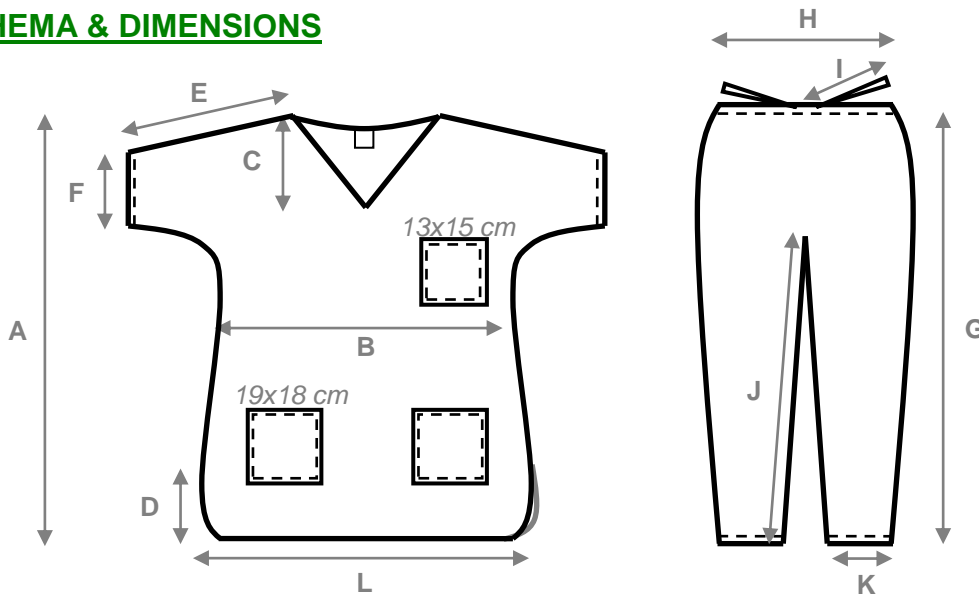

**REF.952510**

**PYJAMA SMS VERT, TUNIQUE 2 POCHE BASSES  
ET 1 POCHE POITRINE, PANTALON A LIEN, T XS**  
Colis de 50 pyjamas en emballage individuel

Famille 710

Edition : 09/05/2016

**CARACTERISTIQUES**

- Matériau..... Non-tissé SMS de polypropylène antistatique, doux et opaque
- Grammage..... 35 g/m<sup>2</sup>
- Coloris..... Vert
- Tunique..... Manches courtes, 2 poches basses, 1 poche poitrine
- Pantalon..... Sans poche fermeture liens
- Taille..... XS

**SCHEMA & DIMENSIONS**

(cm)	XS	S	M	L	XL	XXL	XXXL	Tolérance
A	66	74	76	78	80	82	84	+/- 2
B	50	57	60	63	66	69	72	+/- 2
C	14,5	14,5	14,5	14,5	14,5	15,5	15,5	+/- 2
D	12	12	12	12	12	12	12	+/- 2
E	32	40	40	40	40	41	41	+/- 2
F	17	20	21	21	22	22	23	+/- 2
G	98	100	103	106	109	112	115	+/- 2
H	48	53	55	57	59	61	63	+/- 2
I	25	25	25	25	25	25	25	+/- 2
J	70	70	72	74	74	76	80	+/- 2
K	22	24	24	24	24	24	24	+/- 2
L	52	59	62	65	68	71	75	+/- 2

### **CONDITIONNEMENT**

- Pyjama complet en emballage individuel (tunique + pantalon)
- Colis de 50 pyjamas en emballage individuel
  - Dimensions du colis..... 46x30x37 cm
  - Poids brut..... 4,5 kg
  - Poids net..... 3,7 kg