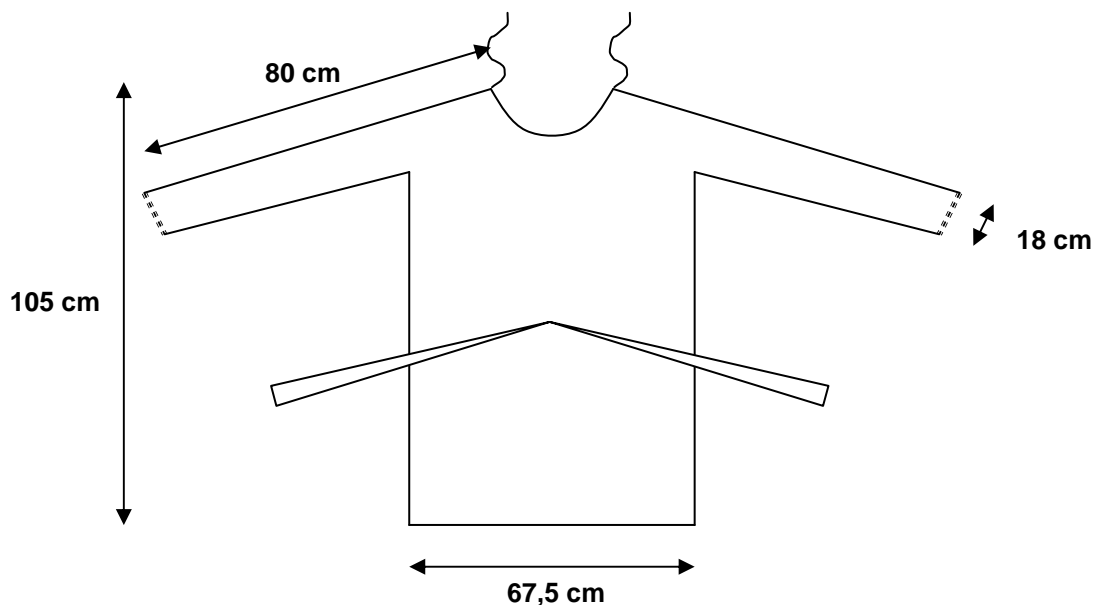

REF.938425

**BLOUSE PLP 16 g/m² VERT, LIENS,
ELASTIQUES POIGNETS, TAILLE UNIQUE**

Colis de 50 blouses (10 sachets de 5)

Famille 710

Révision : 22/02/12

CARACTERISTIQUES

- Matériau	Non-tissé de polypropylène
- Grammage	16 g/m ²
- Coloris	Vert
- Confection	Elastiques poignets
- Taille.....	Unique
- Fermeture.....	2 liens au cou et à la taille

SCHEMA & DIMENSIONS

CONDITIONNEMENT

- Sachet de 5 blouses	
- Colis de 10 sachets soit 50 blouses	
- Dimensions du colis	32x25x25 cm
- Poids brut	2 kg
- Poids net	1,5 kg