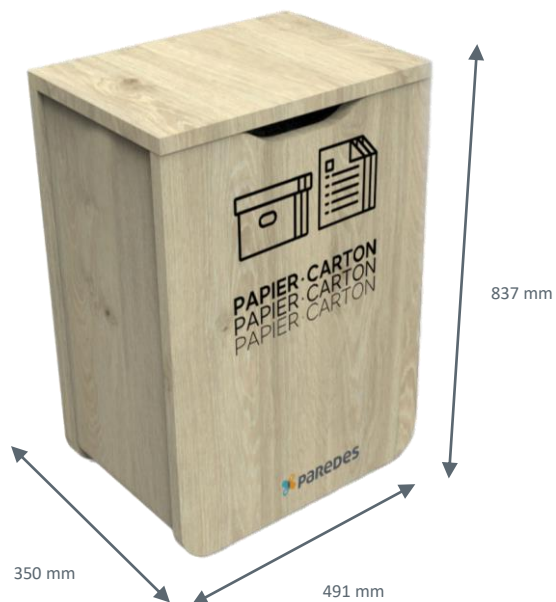

Poubelle tri sélectif tout bois 110L DISTRIBEL pour déchets « papier et carton » PAREDES

DISTRIBEL
FICHE TECHNIQUE

DESIGN

Qui s'accorde à tous les décors et donnera envie de trier.

PRATIQUE

Système breveté d'attache de sacs et de porte frontale permettant :