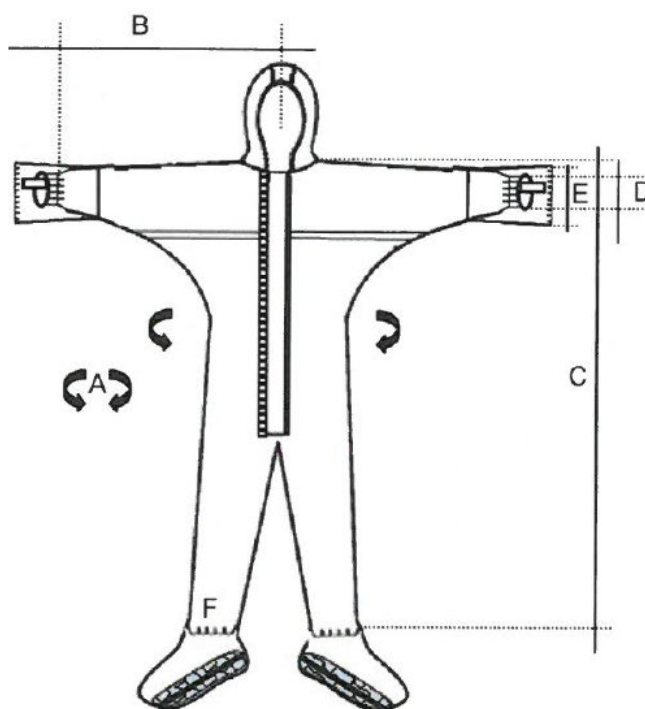

Famille 710

Création : 05/05/14

CARACTERISTIQUES

- Matière Puntiform® (2 couches 65 g/m²)
- Couleur Blanc
- Fermeture Zip avec double rabat, avec bande adhésive
- Confection du vêtement..... Cagoule élastiquée, poignets jersey avec
couvre-manches élastiqués, élastiques
taille et chevilles, coutures cousues
recouvertes, passe-pouces, bottes avec
semelles et bande ESD
- Taille XL

EN 1149-5:2006
EN 1149-2:1997
EN 1149-3:2004
Antistatique

**Pour plus d'informations sur les propriétés physiques, chimiques et biologiques,
merci de contacter votre conseiller commercial.**

REF.906644

SCHEMA & DIMENSIONS

	L	XL	XXL	
A	130	140	150	+/- 2 cm
B	90	93	96	+/- 1 cm
C	171	178	183	+/- 3 cm
D	18	18	18	+/- 1 cm
E	22	22	22	+/- 1 cm
F	30	30	30	+/- 1 cm

CONDITIONNEMENT

- Emballage individuel
- Colis de 20 combinaisons en emballage individuel