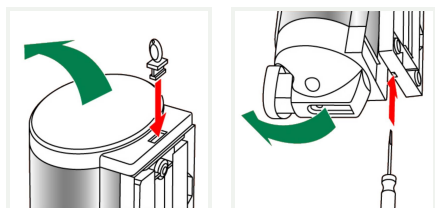

 **paredes**
381430

844098

***CRYSTAL 450ml bouton-
poussoir***

Distributeur de Savon CRYSTAL 450 ml avec bouton-poussoir. Equipé d'une pompe silicone longue durée. Débit de 1 ml de savon par pression.

LES + PRODUITS

- Pompe longue durée (silicone)
- 2 contenances (450 ml et 1000 ml)
- Bouton-poussoir ou palette

RÉPARABLE 10 ANS

MADE IN FRANCE

JVD Spain
jvd.es

-

JVD France
jvd.fr

-

JVD Singapore
jvd.sg