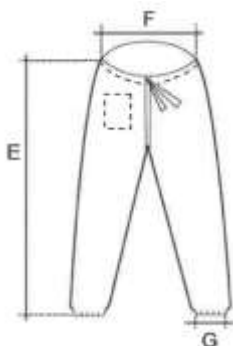

REF.989901

SET PANTALON T L + MARINIÈRE T L

**Catégorie 1 – Risques minimales
Carton de 50 sets (emballage individuel)**

Famille 710

Révision le 13/01/2020

SET PANTALON + MARINIÈRE

- Matière..... PLP 50 g
- Coloris blanc
- Taille pantalon L + marinière L
- Couture intérieure

MARINIÈRE

- Col bordé d'un ruban PLP
- Élastique aux poignets

PANTALON

- Poche intérieure pantalon 15 x 18,5 cm
- Ceinture à la taille de 85 cm
- Élastique aux chevilles

SCHEMA DESCRIPTIF & DIMENSIONS

	M	L	XL	XXL	
A	136	140	145	150	+/- 2 cm
B	90	93	96	99	+/- 1 cm
C	69	72	75	78	+/- 1 cm
D	17	18	18	18	+/- 1 cm

	M	L	XL	XXL	
E	115	118	121	124	+/- 3 cm
F	50	55	60	65	+/- 2 cm
G	19	19	19	19	+/- 1 cm