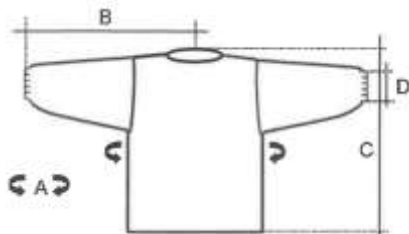

REF.989901

SET PANTALON T L + MARINIÈRE T L

**Catégorie 1 – Risques minimales
Carton de 50 sets (emballage individuel)**

Famille 710

Révision le 13/01/2020

SET PANTALON + MARINIÈRE

- Matière..... PLP 50 g
- Coloris blanc
- Taille pantalon L + marinière L
- Couture intérieure

MARINIÈRE

- Col bordé d'un ruban PLP
- Élastique aux poignets

PANTALON

- Poche intérieure pantalon 15 x 18,5 cm
- Ceinture à la taille de 85 cm
- Élastique aux chevilles

SCHEMA DESCRIPTIF & DIMENSIONS

	M	L	XL	XXL	
A	136	140	145	150	+/- 2 cm
B	90	93	96	99	+/- 1 cm
C	69	72	75	78	+/- 1 cm
D	17	18	18	18	+/- 1 cm

	M	L	XL	XXL	
E	115	118	121	124	+/- 3 cm
F	50	55	60	65	+/- 2 cm
G	19	19	19	19	+/- 1 cm