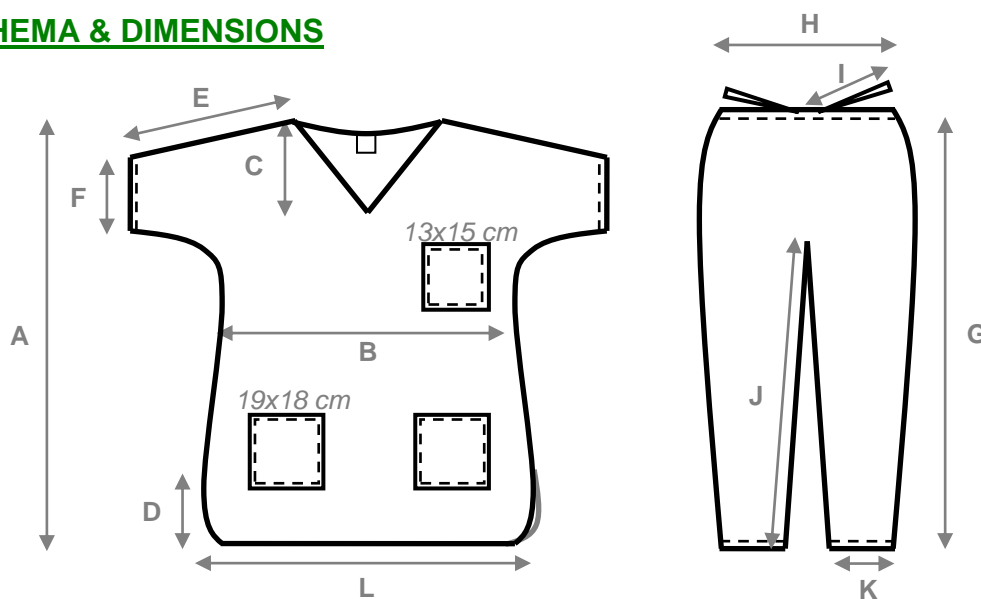

REF.952511

**PYJAMA SMS VERT, TUNIQUE 2 POCHE BASSES
ET 1 POCHE POITRINE, PANTALON A LIEN, T S**
Colis de 50 pyjamas en emballage individuel

Famille 710

Edition : 09/05/2016

CARACTERISTIQUES

- Matériau..... Non-tissé SMS de polypropylène antistatique, doux et opaque
- Grammage..... 35 g/m²
- Coloris..... Vert
- Tunique..... Manches courtes, 2 poches basses, 1 poche poitrine
- Pantalon..... Sans poche fermeture liens S
- Taille

SCHEMA & DIMENSIONS

(cm)	XS	S	M	L	XL	XXL	XXXL	Tolérance
A	66	74	76	78	80	82	84	+/- 2
B	50	57	60	63	66	69	72	+/- 2
C	14,5	14,5	14,5	14,5	14,5	15,5	15,5	+/- 2
D	12	12	12	12	12	12	12	+/- 2
E	32	40	40	40	40	41	41	+/- 2
F	17	20	21	21	22	22	23	+/- 2
G	98	100	103	106	109	112	115	+/- 2
H	48	53	55	57	59	61	63	+/- 2
I	25	25	25	25	25	25	25	+/- 2
J	70	70	72	74	74	76	80	+/- 2
K	22	24	24	24	24	24	24	+/- 2
L	52	59	62	65	68	71	75	+/- 2

REF.952511

CERTIFICATION

- Confectionné à partir de SMS conforme à l'EN13795-1, 2 et 3

CONDITIONNEMENT

- Pyjama complet en emballage individuel (tunique + pantalon)
- Colis de 50 pyjamas en emballage individuel
 - Dimensions du colis..... 46x30x37 cm
 - Poids brut..... 4,5 kg
 - Poids net..... 3,7 kg