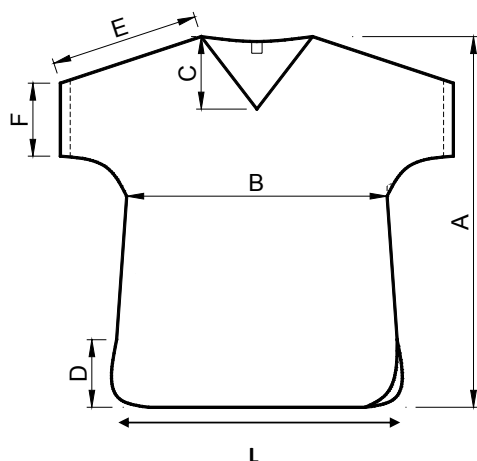

952126

**TUNIQUE DE PYJAMA DE BLOC VERT
OPAQUE SANS POCHE ANTISTATIQUE
TAILLE M**

CARACTERISTIQUES

- Composition SMMS 35 g/m²
- Matière première Polypropylène
- Coloris Vert opaque
- Taille M
- Traitement antistatique
- Sans poche
- Manches courtes (pli au coude)
- Col V

DONNEES TECHNIQUES

Réalisé au laboratoire CETELOR, certificat n° 0907/046 du 07 août 2009

SCHEMA

TABLEAU DES TAILLES

	XS	S	M	L	XL	XXL	Tolérance
A	66	74	76	78	80	82	+/- 2
B	50	57	60	63	66	69	+/- 2
C	14.5	14.5	14.5	14.5	14.5	15.5	+/- 2
D	12	12	12	12	12	12	+/- 2
E	32	40	40	40	40	41	+/- 2
F	17	20	21	21	22	22	+/- 2
L	52	59	62	65	68	71	+/- 2

Unité : cm

CONDITIONNEMENT

- Emballage individuel
- Carton de 50 tuniques de pyjama
- Dimensions carton 46 x 30 x 37 cm
-