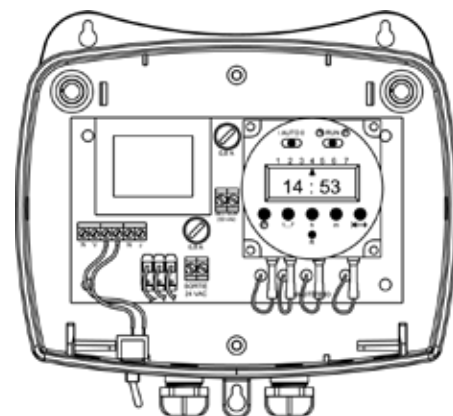

Accessoires

Robinet de piquage
équipé d'une électrovanne

Raccord en Y
pour raccordement des tuyaux

Support Bidon
en acier inoxydable
5L / 10L / 25L

Embout noir
existe en version droit ou coudé

Tuyau Ø4x6
Tuyau polyéthylène