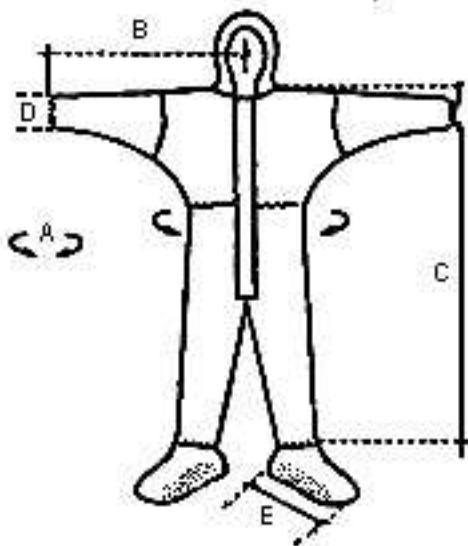

**REF. : 988850**

**COMBINAISON TYVEK INTEGRALE - TAILLE XXL**

Carton de 25 unités (emballage individuel)

Type 5 6

Famille 710

Création le 16/07/2010

**COMBINAISON INTEGRALE TYVEK PRO-TECH**

- Matière..... TYVEK PRO-TECH
- Coloris..... Blanc
- Cagoule, semelle antiglisse
- Elastique cagoule, poignets, taille, chevilles
- Fermeture Eclair double curseur (sous patte)
- Taille ..... XXL

**SCHEMA DESCRIPTIF & DIMENSIONS**

		S	M	L	XL	XXL
A	<i>taille</i>	110	120	130	140	150
B	<i>manche</i>	84	86	89	92	95
C	<i>hauteur</i>	162	167	171	178	183
D	<i>poignets</i>	16	16	16	16	18
E	<i>semelle</i>	28	28	31	31	31