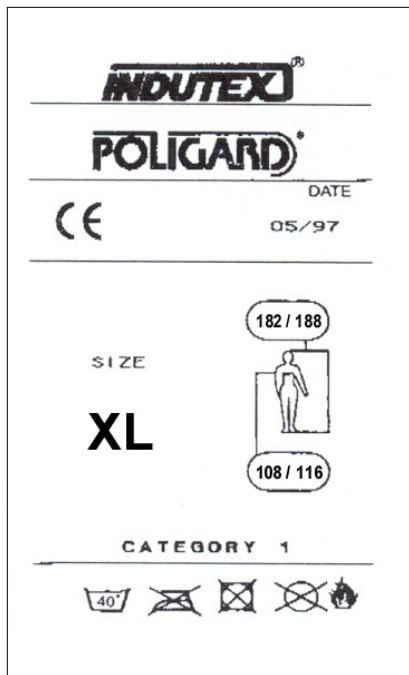

REF.973284

BOULOSE PLP 50 G BLANC ANTISTATIQUE

Catégorie 1 – Risques minimales

Carton de 25 blouses

Famille 710

Révision le 23/06/03

BOULOSE PLP 50 G BLANC ANTISTATIQUE

CET E.P.I. EST CONFORME AUX DISPOSITIONS RELATIVES AUX EQUIPEMENTS DE PROTECTION CONTRE LES RISQUES MINIMES DE LA DIRECTIVE CEE/89/686

- Fermeture éclair centrale de 80 cm
- 2 poches
- Col mao
- Couleur..... blanc
- Taille..... XL

SCHEMA DESCRIPTIF & DIMENSIONS

	A	B	C	D
S	124	80	98	16
M	130	82	103	16
L	136	86	106	16
XL	142	90	112	17
XXL	148	94	115	17

REF.973284

ETIQUETTE DU VETEMENT

ETIQUETTE SUR LE SACHET

ETIQUETTE SUR LE CARTON

CONDITIONNEMENT

- Carton de 25 blouses (emballage unitaire)