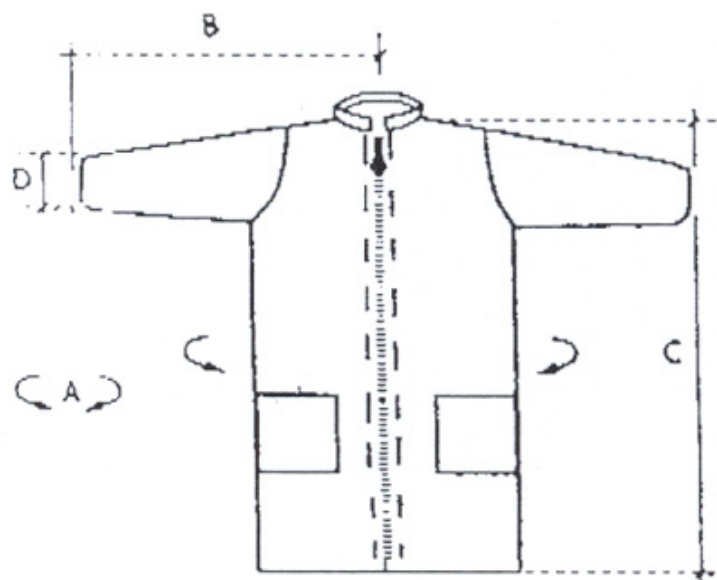

REF.973284

BOULOSE PLP 50 G BLANC ANTISTATIQUE

Catégorie 1 – Risques minimales

Carton de 25 blouses

Famille 710

Révision le 23/06/03

BOULOSE PLP 50 G BLANC ANTISTATIQUE

CET E.P.I. EST CONFORME AUX DISPOSITIONS RELATIVES AUX EQUIPEMENTS DE PROTECTION CONTRE LES RISQUES MINIMES DE LA DIRECTIVE CEE/89/686

- Fermeture éclair centrale de 80 cm
- 2 poches
- Col mao
- Couleur..... blanc
- Taille..... XL

SCHEMA DESCRIPTIF & DIMENSIONS

	A	B	C	D
S	124	80	98	16
M	130	82	103	16
L	136	86	106	16
XL	142	90	112	17
XXL	148	94	115	17

REF.973284

ETIQUETTE DU VETEMENT

ETIQUETTE SUR LE SACHET

ETIQUETTE SUR LE CARTON

CONDITIONNEMENT

- Carton de 25 blouses (emballage unitaire)