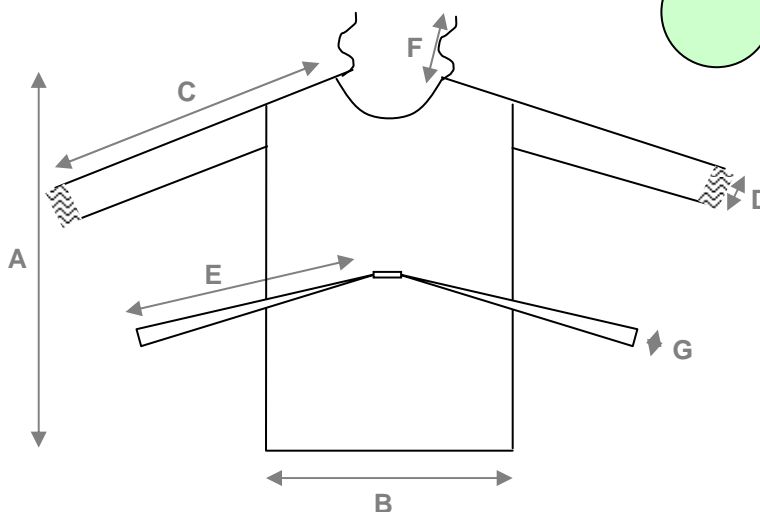

**REF.959271**

**BLOUSE DE PROTECTION PLP ENDUIT PE VERT CLAIR,  
LIENS, POIGNETS JERSEY, 130 cm  
Colis de 50 blouses en emballage individuel**

Famille 710

Révision : 10/12/2013

**CARACTERISTIQUES**

- Matériau..... Non-tissé de polypropylène avec enduction polyéthylène
- Grammage..... 35 g/m<sup>2</sup>
- Coloris..... Vert clair
- Confection..... Manches longues, poignets jersey
- Taille ..... Unique
- Fermeture ..... 2 liens au cou et à la taille

**SCHEMA & DIMENSIONS**

(cm)	Taille unique	Tolérance
<b>A</b>	130	+/- 2
<b>B</b>	69	+/- 2
<b>C</b>	75	+/- 1
<b>D</b>	15	+/- 1
<b>E</b>	90	+/- 2
<b>F</b>	25	+/- 2
<b>G</b>	1	+/- 0,5

**MARQUAGE**

EPI de catégorie 1  
Pour risques mineurs seulement  
Conforme aux exigences essentielles de la  
Directive Européenne 89/686/CEE relative aux  
Equipements de Protection Individuelle