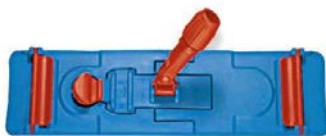

## FICHE PRODUIT

**paredes**  
**378163**

### SUPPORT SPEEDY CLASSIQUE 50 X 13 CM

Réf. 0708125

#### Caractéristiques

**Dimensions :** L 50cm l 13cm

**Poids net unitaire:** 1.2Kg

**Conditionnement :** 10

#### Description

Support de lavage à plat classique pour frange à languettes

Fermeture automatique et ouverture au pied ce qui permet de tremper et laver la frange sans manipulation physique

Les accroches rouges sont spécialement conçues pour la fixation et le changement des franges