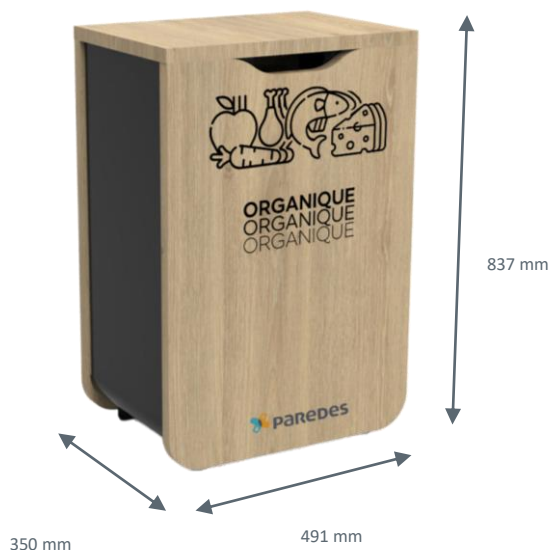

Poubelle tri sélectif tout bois 110L DISTRIBEL pour déchets « organique » PAREDES

 DISTRIBEL
FICHE TECHNIQUE

DESIGN

Qui s'accorde à tous les décors avec l'association du bois et du métal et donnera envie de trier.

PRATIQUE

Système breveté d'attache de sacs et de porte frontale permettant :

- De ne pas utiliser de bacs plastique à l'intérieur de nos bornes et poubelles
- Remplacement du sac facile
- Une hygiène parfaite