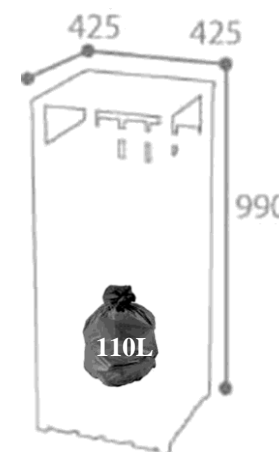

Espace d' utilisation : Espace Vert

La corbeille à poser ou à fixer sans cendrier 110L EDEN est idéale pour les espaces verts : rues, parcs, parking...

Composants :

- ❖ Structure en acier traité anticorrosion
- ❖ Acier poudré anti-UV
- ❖ Lattes en bois résineux traité « Classe 4 » : sans entretien (donne au bois une coloration légèrement verdâtre qui s'atténue avec le temps)
- ❖ Etriers en inox facilitant la mise en place et le retrait du sac
- ❖ Accessoire non fourni : pied de fixation réf. **58155**
- ❖ Verrouillage par serrure à clé

Dimensions :

Sans emballage:

- Poids : 27 kg
- Volume : 0.190 m³
- Dim. (L*I*H) :
  425*425*990

Avec emballage:

- Poids: 27.52 kg
- Volume: 0.190 m³
- Dim(L*I*H) :
  435*435*1000.5

Nomenclature douanière : 94 03 60 90

Gencod : 3019920578787

Avantages :

- ❖ Robuste
- ❖ S'intègre parfaitement dans l'environnement
- ❖ Traitement autoclave, permet au bois d'être très résistant au pourrissement, aux insectes et aux champignons et de bénéficier d'une grande garantie décennale.
- ❖ Corbeille : Classe 4 : Bois extérieur sans contact avec le sol ni une source d'humidification prolongée et sans piège à eau.
- ❖ Antivandalisme

Palettisation :

Quantité	4
Hauteur (en m)	1.15
Nombre produit/couche	1
Nombre de couches/palette	4
Format palette (en mm)	1200/1000
Poids (en kg)	150

Couleur : Bois / Gris ciment

paredes
578790