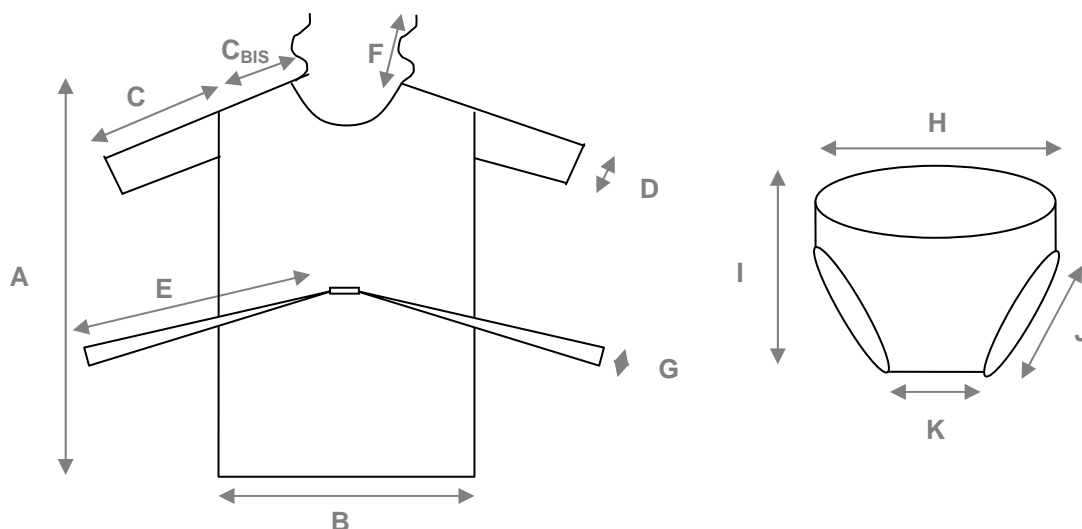

Famille 710

Création : 17/04/2013

**CARACTERISTIQUES**

**1 BLOUSE :**

- Matériau .....	Non-tissé SMS de polypropylène opaque et confortable
- Grammage .....	30 g/m <sup>2</sup>
- Coloris .....	Bleu foncé
- Confection .....	Manches courtes
- Taille.....	Grande taille
- Fermeture.....	2 liens au cou et à la taille

**1 CHARLOTTE :**

- Matériau .....	Non-tissé de polypropylène
- Grammage .....	12 g/m <sup>2</sup>
- Coloris .....	Blanc
- Confection .....	A clip, élastique sans latex
- Dimension .....	50 cm

**2 SURCHAUSSURES :**

- Matériau .....	Non-tissé de polypropylène
- Grammage .....	35 g/m <sup>2</sup>
- Coloris .....	Blanc
- Confection .....	Elastiques sans latex aux chevilles
- Longueur.....	38 cm (standard)

**1 SLIP :**

**REF.943164**

**SCHEMAS & DIMENSIONS**

(cm)	Enfant	Medium	Large	Grande taille	Tolérance
A	70	105	110	140	+/- 2
B	50	65	80	105	+/- 2
C	10	15	20	25	+/- 1
C <sub>BIS</sub>	12	14	18	23	+/- 1
D	17	22	27	32	+/- 1
E	70	80	90	105	+/- 2
F	30	35	40	45	+/- 2
G	1	1	1	1	+/- 0,5
H	45	55	70	90	+/- 2
I	26	30	35	50	+/- 2
J	35	40	45	55	+/- 2
K	10	12	16	20	+/- 1