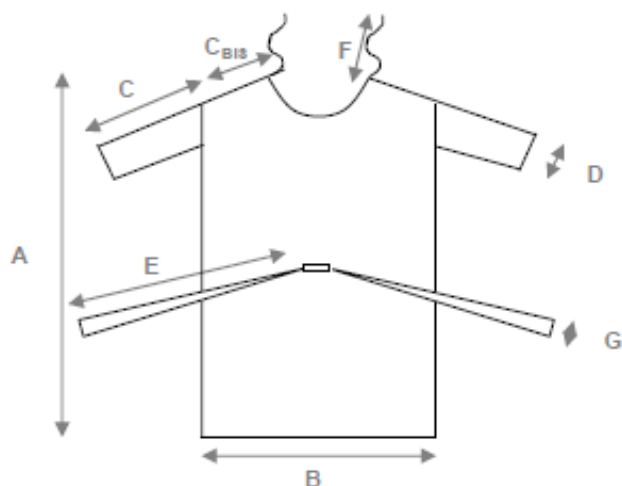

BOULOSE D'OPÉRÉ SMS BLEU FONCÉ, LIENS, MANCHES COURTES, TAILLE MEDIUM

938582 – Colis de 50 blouses en emballage individuel

CARACTÉRISTIQUES

- Matériau : non-tissé SMS de polypropylène, opaque et confortable
- Grammage : 30g/m²
- Coloris : bleu foncé
- Confection : manches courtes
- Taille : médium
- Fermeture : 2 liens au cou et à la taille

Réf. 938582 – taille M – colis de 50 unités

SCHÉMA ET DIMENSIONS (CM)

(cm)	Enfant	Medium	Large	Grande taille	Tolérance
A	70	105	110	140	+/- 2
B	50	65	80	105	+/- 2
C	10	15	20	25	+/- 1
C _{BIS}	12	14	18	23	+/- 1
D	17	22	27	32	+/- 1
E	70	80	90	105	+/- 2
F	30	35	40	45	+/- 2
G	1	1	1	1	+/- 0,5