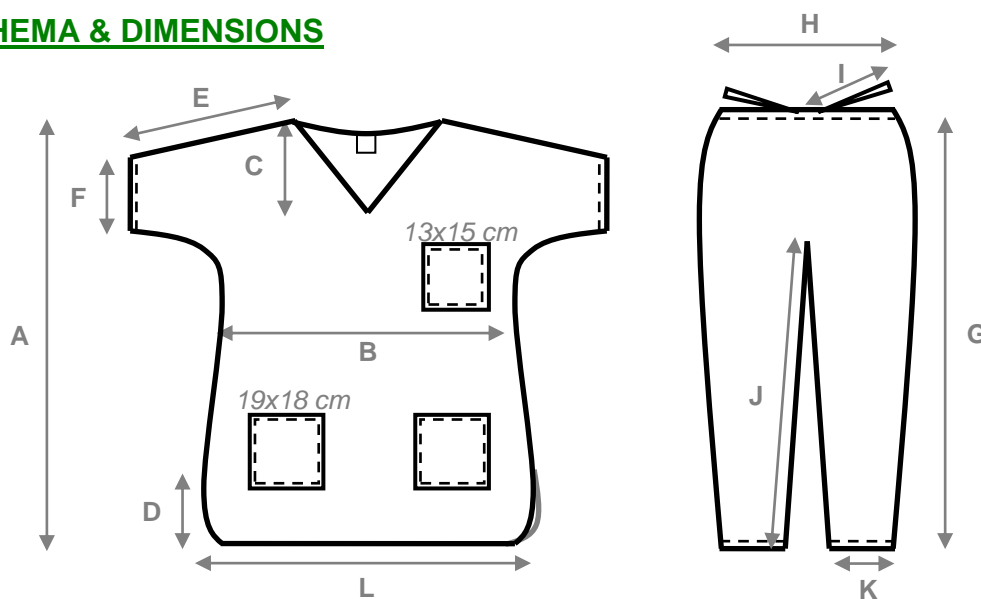

REF.952514

**PYJAMA SMS VERT, TUNIQUE 2 POCHE BASSES
ET 1 POCHE POITRINE, PANTALON A LIEN, T XL**
Colis de 50 pyjamas en emballage individuel

Famille 710

Edition : 09/05/2016

CARACTERISTIQUES

- Matériau..... Non-tissé SMS de polypropylène antistatique, doux et opaque
- Grammage..... 35 g/m²
- Coloris..... Vert
- Tunique..... Manches courtes, 2 poches basses, 1 poche poitrine
- Pantalon..... Sans poche fermeture liens
- Taille XL

SCHEMA & DIMENSIONS

(cm)	XS	S	M	L	XL	XXL	XXXL	Tolérance
A	66	74	76	78	80	82	84	+/- 2
B	50	57	60	63	66	69	72	+/- 2
C	14,5	14,5	14,5	14,5	14,5	15,5	15,5	+/- 2
D	12	12	12	12	12	12	12	+/- 2
E	32	40	40	40	40	41	41	+/- 2
F	17	20	21	21	22	22	23	+/- 2
G	98	100	103	106	109	112	115	+/- 2
H	48	53	55	57	59	61	63	+/- 2
I	25	25	25	25	25	25	25	+/- 2
J	70	70	72	74	74	76	80	+/- 2
K	22	24	24	24	24	24	24	+/- 2
L	52	59	62	65	68	71	75	+/- 2

REF.952514

CERTIFICATION

- Confectionné à partir de SMS conforme à l'EN13795-1, 2 et 3

CONDITIONNEMENT

- Pyjama complet en emballage individuel (tunique + pantalon)
- Colis de 50 pyjamas en emballage individuel
 - Dimensions du colis..... 46x30x37 cm
 - Poids brut..... 4,5 kg
 - Poids net..... 3,7 kg