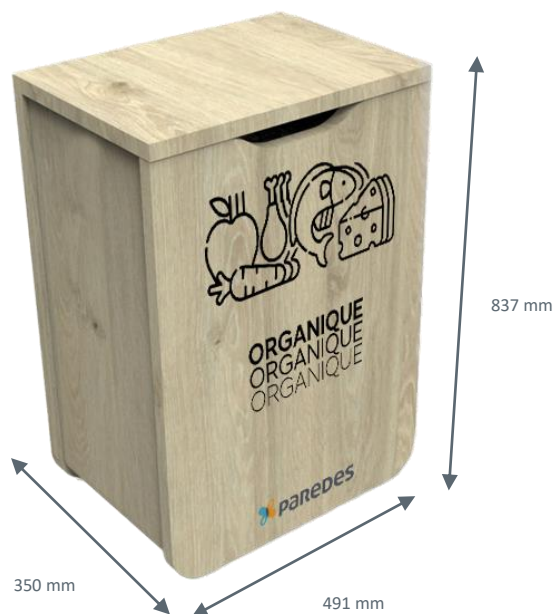

Poubelle tri sélectif tout bois 110L DISTRIBEL pour déchets « organique » PAREDES

DISTRIBEL
FICHE TECHNIQUE

DESIGN

Qui s'accorde à tous les décors et donnera envie de trier.

PRATIQUE

Système breveté d'attache de sacs et de porte frontale permettant :