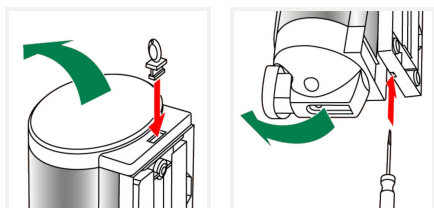

844102

CRYSTAL 1L bouton-poussoir

Distributeur de Savon CRYSTAL 1 L avec bouton-poussoir. Equipé d'une pompe silicone longue durée. Débit de 1 ml de savon par pression.

LES + PRODUITS

- Pompe longue durée (silicone)
- 2 contenances (450 ml et 1000 ml)
- Bouton-poussoir ou palette