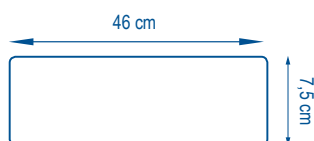

Dispocover

FABRIQUÉ EN EUROPE