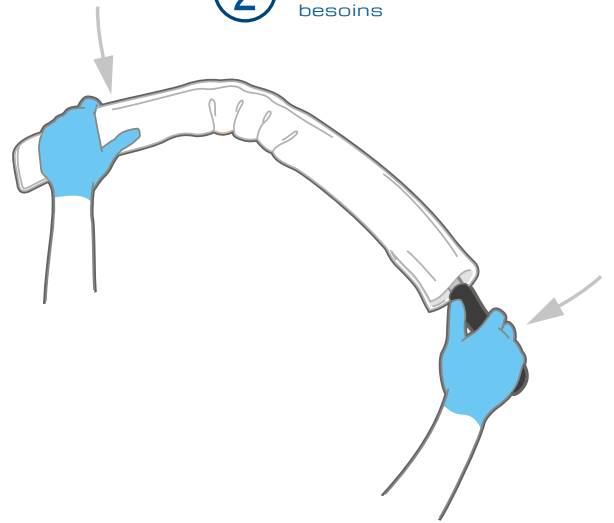

La découpe ultrason de la *Dispocover* lui offre des bords soudés, à très faible relargage particulière (elle n'émet pas de particule). C'est donc un produit à usage unique idéal pour les zones sensibles, fait pour limiter les risques de contamination.

## PROTOCOLE

Industries de pointe

Blocs opératoires / Services de réanimation

- ① Enfiler la housse microfibre à usage unique sur le manche flexible

- ② Ajuster la courbure du manche flexible selon vos besoins

- ③ Nettoyer les zones les plus hautes et les plus difficiles d'accès avec facilité