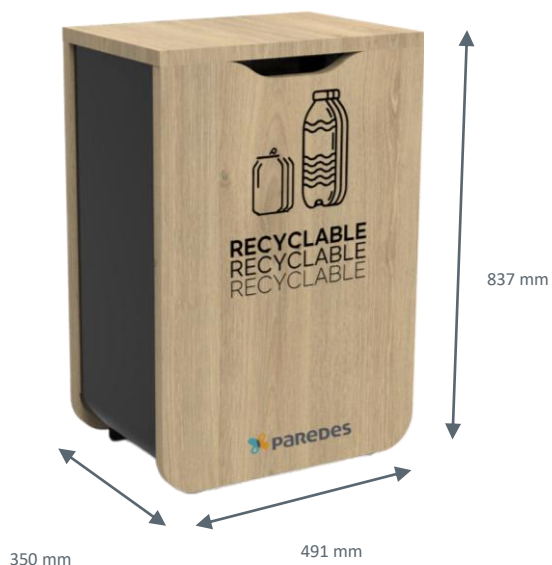

# Poubelle tri sélectif tout bois 110L DISTRIBEL pour déchets « recyclable » PAREDES

**DISTRIBEL**  
FICHE TECHNIQUE

---

## PRATIQUE

Système breveté d'attache de sacs et de porte frontale permettant :

- De ne pas utiliser de bacs plastique à l'intérieur de nos bornes et poubelles
- Remplacement du sac facile
- Une hygiène parfaite