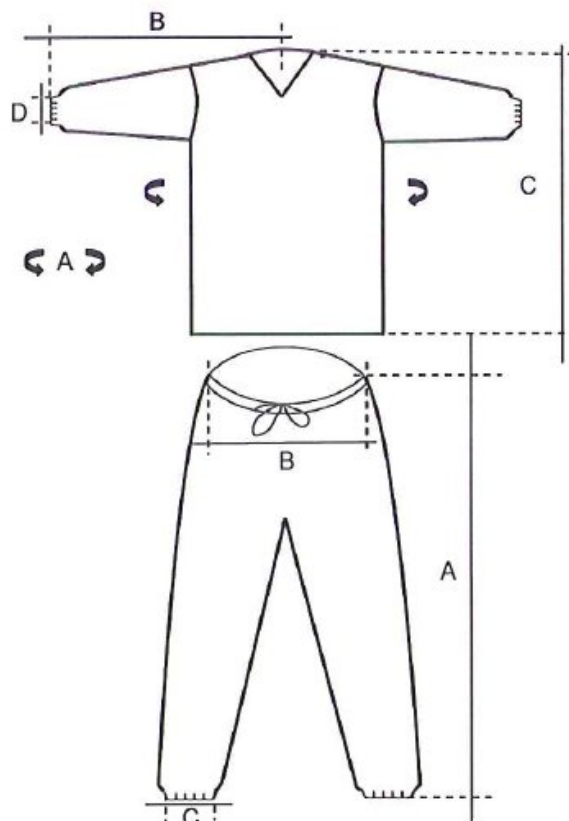

REF.989892

SET PANTALON MARINIERE ROUGE T M

Catégorie 1 – Risques minimales
Colis de 50 sets en emballage individuel

Famille 710

Création : 03/04/2014

SET PANTALON + MARINIERE ROUGE

CET E.P.I. EST CONFORME AUX DISPOSITIONS RELATIVES AUX EQUIPEMENTS DE PROTECTION CONTRE LES RISQUES MINIMES DE LA DIRECTIVE CEE/89/686

- Matière..... PLP 50 g/m² antistatique (EN1149-1)
- Coloris Rouge
- Taille M
- Confection Coutures intérieures, col en V, cordon de serrage à la taille, poignets et chevilles élastiqués

SCHEMA & DIMENSIONS :

	S	M	L	XL	
A	132	138	146	154	+/- 2 cm
B	84	86	88	90	+/- 2 cm
C	68	70	74	74	+/- 1 cm
D	14	14	15	15	+/- 1 cm - en tension

	S	M	L	XL	
A	112	116	120	124	+/- 2 cm
B	58	62	66	70	+/- 2 cm
C	22	22	23	23	+/- 1 cm - en tension