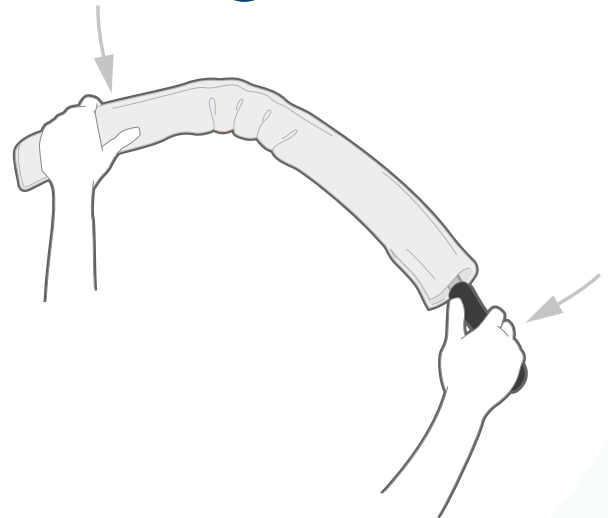

L'Ergodust et l'Ergoflex, une fois réunis n'ont besoin de personne d'autre pour travailler. Ils n'ont même pas besoin d'eau car ils font le job à sec par force électrostatique attirant la poussière partout où elle se cache. Si à eux deux ils sont parfois trop courts, ils peuvent facilement faire appel au *Mini manche télescopique* ou au *manche télescopique* de 1,60 m que DECITEX leur a développé. Ainsi, ils peuvent travailler à des hauteurs impressionnantes sans avoir le vertige (et vous non plus d'ailleurs).

Industries

1

Enfiler la housse microfibre de dépoussiérage à usage long sur le manche flexible

2

Ajuster la courbure du manche flexible selon vos besoins

3

Nettoyer les zones les plus hautes et les plus difficiles d'accès avec facilité

Utiliser l'Ergoflex associé au Mini Telescopic Handle pour limiter les troubles musculo-squelettiques (TMS)