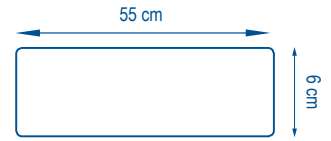

CARACTÉRISTIQUES TECHNIQUES

100 867

100 % microfibre
(80 % polyester /
20 % polyamide)

60°C
MAX. 95°C

PAS
D'ADOUCISSANT

Description : Housse microfibre de dépoussiérage pour les endroits difficiles d'accès

Conditionnement : Cartons de 10 sachets de 2 Ergodust

Construction : Velours sur base tricot

Poids au m² : 430 g

Poids sec : 42 g

Poids essoré : /

Imprégnation : /

Finition : Surjet

Finesse du fil : 0,22 dTex

Stabilité dimensionnelle : -0,5 % en longueur | -4 % en largeur

Abrasion : Dans le cadre du protocole d'utilisation fourni, le produit ne cause aucun dommage sur les surfaces

Entretien : Une température de lavage basse contribue à la protection de l'environnement
Laver avec une lessive appropriée à 60°C et à une température maximale seulement si nécessaire