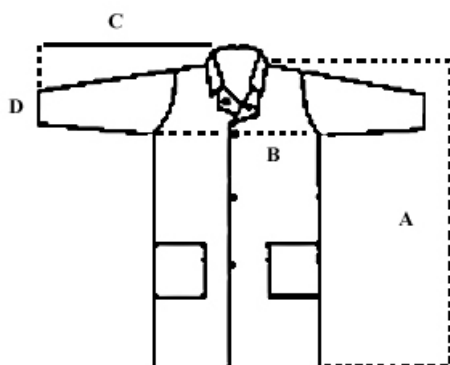

**REF. : 978904**

**BLOUSE TYVEK MICROPERFORE**

**TAILLE XL**

**Carton de 25 unités (emballage unitaire)**

Famille 710

Révision le 04/08/00

**BLOUSE TYVEK MICROPERFORE**

CET E.P.I. EST CONFORME AUX DISPOSITIONS RELATIVES AUX EQUIPEMENTS DE PROTECTION CONTRE LES RISQUES MINIMES DE LA DIRECTIVE CEE/89/686

- Matière ..... TYVEK MICROPERFORE
- Coloris ..... blanc
- 4 boutons pressions espacés de 18 cm
- 2 poches
- col chemise simple
- Taille ..... XL

**SCHEMA DESCRIPTIF & DIMENSIONS**

	S	M	L	XL
A	100	103	107	112
B	115	123	128	134
C	81	84	87	90
D	46	48	51	53
E	15	15	16	16